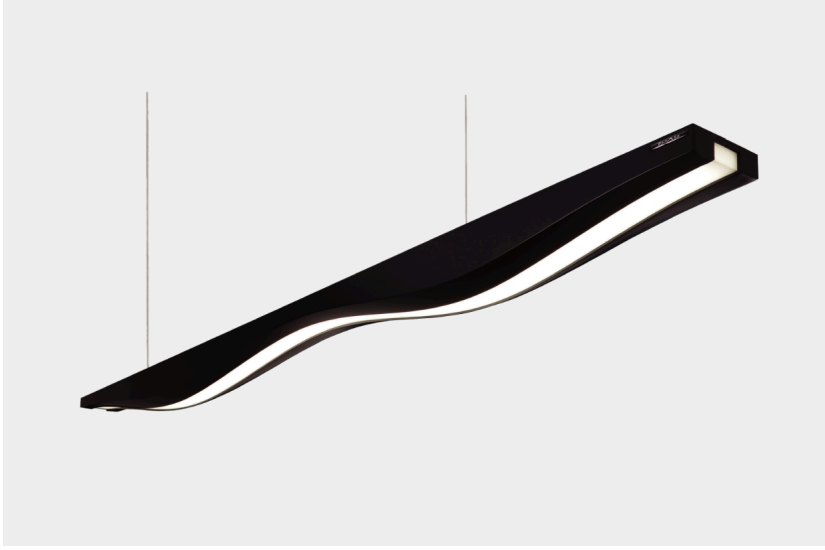

KomboSS

Gövde

5 Gloss mat siyah yaş boyalı ABS.

Difüzör

Homojen ışık dağılımı sağlayan, yüksek ışık geçirgenliğine sahip, kamaşma önleyici mikro-prizmatik difüzör.

Led

L70B50 ye göre ≥ 50.000 saat, yüksek etkinlik faktörüne ve renksel geriverime sahip double chip led.

Sürücü

Sabit akım çıkışlı, yüksek geri verimli, $Pf \geq 0.90$.

Tip Kodu	Güç (w)	CCT (K)	Işık Akısı (lm)	CRI	V/Hz	Ağırlık (Kg)
SKSS.2010.52.30	52	3000	5010	>80	220 - 240 / 50 - 60	5,8
SKSS.2010.54.40	52	4000	5450	>80	220 - 240 / 50 - 60	5,8
SKSS.2010.37.30	37	3000	3270	>80	220 - 240 / 50 - 60	5,8
SKSS.2010.37.40	37	4000	3530	>80	220 - 240 / 50 - 60	5,8