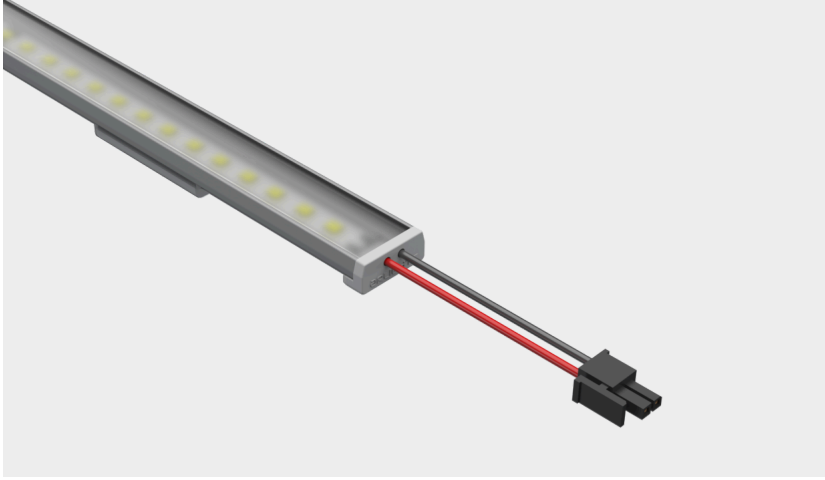

Strio-HL Buzlu

Gövde

Mat natürel eloksallı, alüminyum ekstrüzyon profil ve şeffaf polikarbon montaj aksesuarı

Lens

Homojen ışık dağılımı sağlayan buzlu yüzey polikarbon difüzör

Led

Yüksek etkinlik faktörüne ve renksel geriverime sahip mid power led
L70B50 \geq 50.000 saat

Sürücü

24V harici tip. Sabit gerilim çıkışlı sisteme sahip yüksek verimli led sürücü

Tip Kodu	Güç (w)	CCT (K)	Işık Akısı (lm)	CRI	V/Hz	L (mm)
SDSRHB0140.3.40	3	4000	234	>80	24V DC	140
SDSRHB0140.3.30	3	3000	229	>80	24V DC	140
SDSRHB. 0264.6.40	6	4000	498	>80	24V DC	264
SDSRHB. 0264.6.30	6	3000	496	>80	24V DC	264
SDSRHB. 0511.11.40	11	4000	941	>80	24V DC	511
SDSRHB. 0511.11.30	11	3000	922	>80	24V DC	511
SDSRHB. 1005.24.40	24	4000	2063	>80	24V DC	1005
SDSRHB. 1005.24.30	24	3000	2022	>80	24V DC	1055
SDSRHB. 1252.29.40	29	4000	2570	>80	24V DC	1252
SDSRHB. 1252.29.30	29	3000	2519	>80	24V DC	1252
SDSRHB. 1499.36.40	36	4000	3134	>80	24V DC	1499
SDSRHB. 1499.36.30	36	3000	3142	>80	24V DC	1499