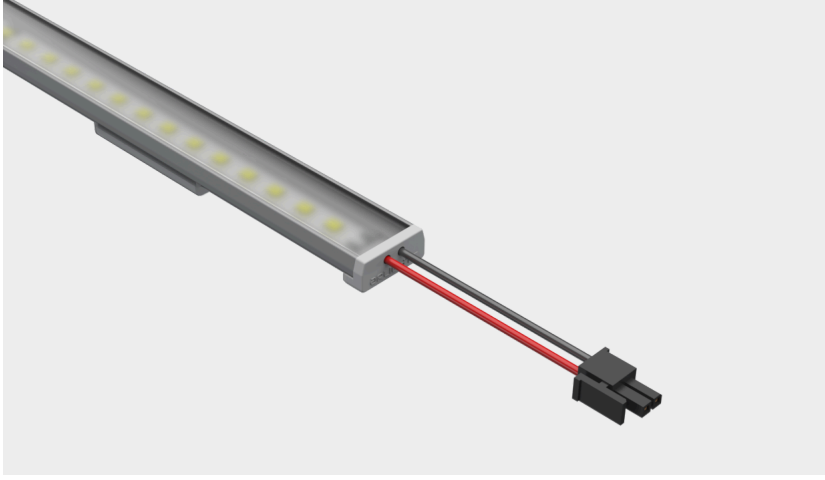

Strio-HL Buzlu

Gövde

Mat natürel eloksallı, alüminyum ekstrüzyon profil ve şeffaf polikarbon montaj aksesuarı

Lens

Homojen ışık dağılımı sağlayan buzlu yüzey polikarbon difüzör

Led

Yüksek etkinlik faktörüne ve renksel geriverime sahip mid power led
L70B50 \geq 50.000 saat

Sürücü

24V harici tip. Sabit gerilim çıkışlı sisteme sahip yüksek verimli led sürücü

Tip Kodu	Güç (w)	CCT (K)	Işık Akısı (lm)	CRI	V/Hz	L (mm)
SDSRHB0140.3.40	3	4000	234	>80	24V DC	140
SDSRHB0140.3.30	3	3000	229	>80	24V DC	140
SDSRHB. 0264.6.40	6	4000	498	>80	24V DC	264
SDSRHB. 0264.6.30	6	3000	496	>80	24V DC	264
SDSRHB. 0511.11.40	11	4000	941	>80	24V DC	511
SDSRHB. 0511.11.30	11	3000	922	>80	24V DC	511
SDSRHB. 1005.24.40	24	4000	2063	>80	24V DC	1005
SDSRHB. 1005.24.30	24	3000	2022	>80	24V DC	1055
SDSRHB. 1252.29.40	29	4000	2570	>80	24V DC	1252
SDSRHB. 1252.29.30	29	3000	2519	>80	24V DC	1252
SDSRHB. 1499.36.40	36	4000	3134	>80	24V DC	1499
SDSRHB. 1499.36.30	36	3000	3142	>80	24V DC	1499