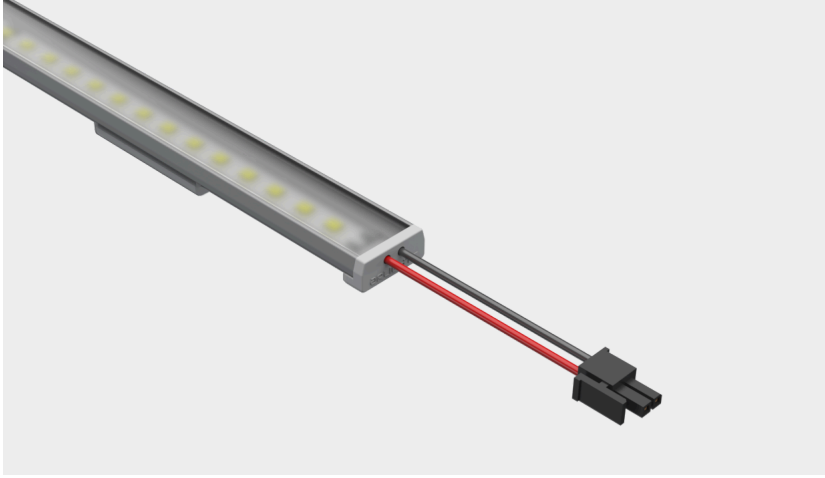

Strio-HL Buzlu

Gövde

Mat natürel eloksallı, alüminyum ekstrüzyon profil ve şeffaf polikarbon montaj aksesuarı

Lens

Homojen ışık dağılımı sağlayan buzlu yüzey polikarbon difüzör

Led

Yüksek etkinlik faktörüne ve renksel geriverime sahip mid power led
L70B50 \geq 50.000 saat

Sürücü

24V harici tip. Sabit gerilim çıkışlı sisteme sahip yüksek verimli led sürücü

Tip Kodu	Güç (w)	CCT (K)	Işık Akısı (lm)	CRI	V/Hz	L (mm)
SDSRHB0140.3.40	3	4000	234	>80	24V DC	140
SDSRHB0140.3.30	3	3000	229	>80	24V DC	140
SDSRHB. 0264.6.40	6	4000	498	>80	24V DC	264
SDSRHB. 0264.6.30	6	3000	496	>80	24V DC	264
SDSRHB. 0511.11.40	11	4000	941	>80	24V DC	511
SDSRHB. 0511.11.30	11	3000	922	>80	24V DC	511
SDSRHB. 1005.24.40	24	4000	2063	>80	24V DC	1005
SDSRHB. 1005.24.30	24	3000	2022	>80	24V DC	1055
SDSRHB. 1252.29.40	29	4000	2570	>80	24V DC	1252
SDSRHB. 1252.29.30	29	3000	2519	>80	24V DC	1252
SDSRHB. 1499.36.40	36	4000	3134	>80	24V DC	1499
SDSRHB. 1499.36.30	36	3000	3142	>80	24V DC	1499