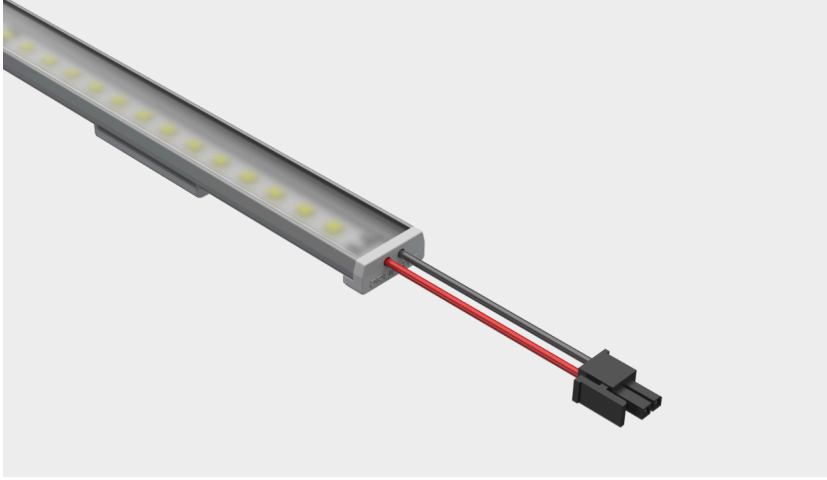

Strio-HL Buzlu

Gövde

Mat natürel eloksallı, alüminyum ekstrüzyon profil ve şeffaf polikarbon montaj aksesuarı

Lens

Homojen ışık dağılımı sağlayan buzlu yüzey polikarbon difüzör

Led

Yüksek etkinlik faktörüne ve renksel geriverime sahip mid power led
L70B50 \geq 50.000 saat

Sürücü

24V harici tip. Sabit gerilim çıkışlı sisteme sahip yüksek verimli led sürücü

Tip Kodu	Güç (w)	CCT (K)	Işık Akısı (lm)	CRI	V/Hz	L (mm)
SDSRHB0140.3.40	3	4000	234	>80	24V DC	140
SDSRHB0140.3.30	3	3000	229	>80	24V DC	140
SDSRHB. 0264.6.40	6	4000	498	>80	24V DC	264
SDSRHB. 0264.6.30	6	3000	496	>80	24V DC	264
SDSRHB. 0511.11.40	11	4000	941	>80	24V DC	511
SDSRHB. 0511.11.30	11	3000	922	>80	24V DC	511
SDSRHB. 1005.24.40	24	4000	2063	>80	24V DC	1005
SDSRHB. 1005.24.30	24	3000	2022	>80	24V DC	1055
SDSRHB. 1252.29.40	29	4000	2570	>80	24V DC	1252
SDSRHB. 1252.29.30	29	3000	2519	>80	24V DC	1252
SDSRHB. 1499.36.40	36	4000	3134	>80	24V DC	1499
SDSRHB. 1499.36.30	36	3000	3142	>80	24V DC	1499