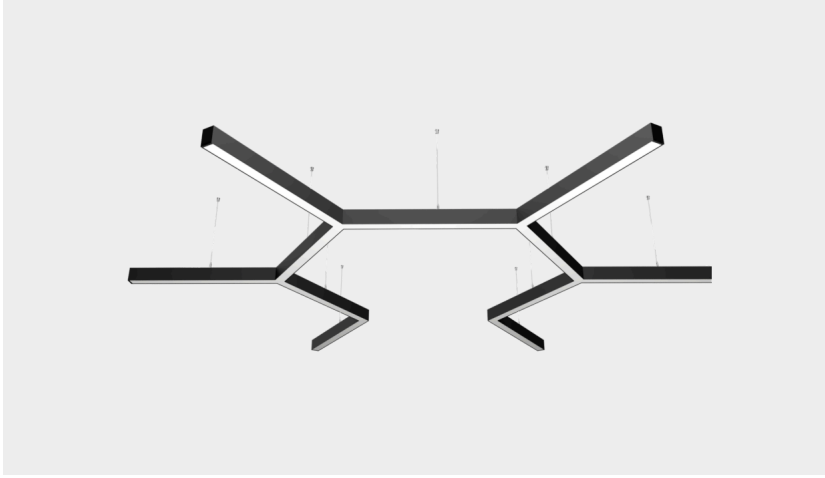

AKROBAT

Ürün

Tip	S 0710 SIM
Kategori	İç Aydınlatma
Renk	Mat Siyah Natürel Eloksallı

Teknik Veri

Işık kaynağı	Mid Power LED
Güç / Lümen	10W (Sürücü dahil Edilmemiştir.) / 800lm (4000K)
Renk sıcaklığı	4000K
Renksel gerim verim	CRI>80
Elektriksel koruma sınıfı	CLASS III
Voltaaj	24V
Işık akısı toleransı	±7%
Güç tüketim toleransı	±7%
LED ömrü	L90B50 > 100.000 h

Diğer Bilgiler

IP koruması	20
Darbe koruması	IK02
Ölçüler (G x Y x U)	48mm x 65mm x 710mm
Optik koruma	Opal Difüzör
Gövde malzemesi	Aluminyum ekstrüzyon Gövde
Difüzör malzemesi	Opal Difüzör
Çalışma ortamı sıcaklığı	0...+35 °C
Performans ortamı sıcaklığı	25 °C

Tip Kodu	Güç (w)	CCT (K)	Işık Akısı (lm)	CRI	V/Hz
LLX546.0.0.00.00	10	4000	800	>80	24V DC
LLX547.0.0.00.00	10	4000	800	>80	24V DC
LLX548.0.0.00.00	10	4000	800	>80	24V DC
LLX549.0.0.00.00	10	4000	800	>80	24V DC
LLX550.0.0.00.00	10	4000	800	>80	24V DC
LLX551.0.0.00.00	10	4000	800	>80	24V DC
LLX557.0.0.00.00	10	4000	800	>80	24V DC
LLX553.0.0.00.00	10	4000	800	>80	24V DC