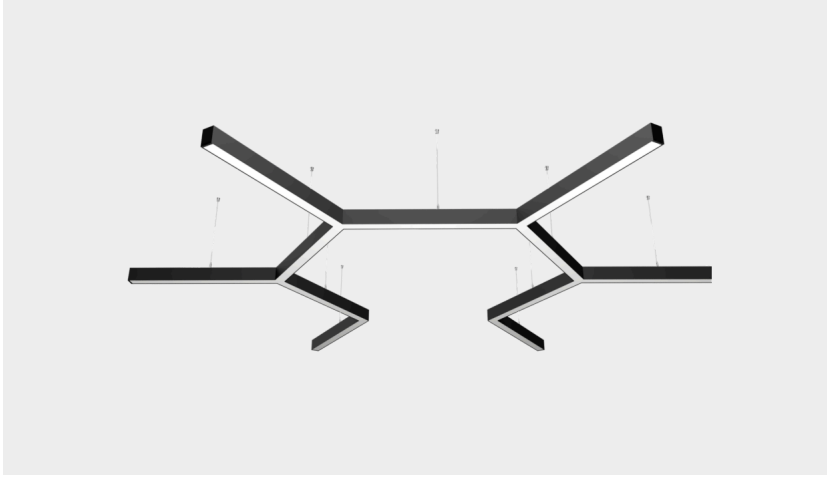

# AKROBAT

## Ürün

Tip	S 0710 SIM
Kategori	İç Aydınlatma
Renk	Mat Siyah Natürel Eloksallı

## Teknik Veri

Işık kaynağı	Mid Power LED
Güç / Lümen	10W (Sürücü dahil Edilmemiştir.) / 800lm (4000K)
Renk sıcaklığı	4000K
Renksel geri verim	CRI>80
Elektriksel koruma sınıfı	CLASS III
Voltaaj	24V
Işık akısı toleransı	±7%
Güç tüketim toleransı	±7%
LED ömrü	L90B50 > 100.000 h

## Diğer Bilgiler

IP koruması	20
Darbe koruması	IK02
Ölçüler (G x Y x U)	48mm x 65mm x 710mm
Optik koruma	Opal Difüzör
Gövde malzemesi	Aluminyum ekstrüzyon Gövde
Difüzör malzemesi	Opal Difüzör
Çalışma ortamı sıcaklığı	0...+35 °C
Performans ortamı sıcaklığı	25 °C