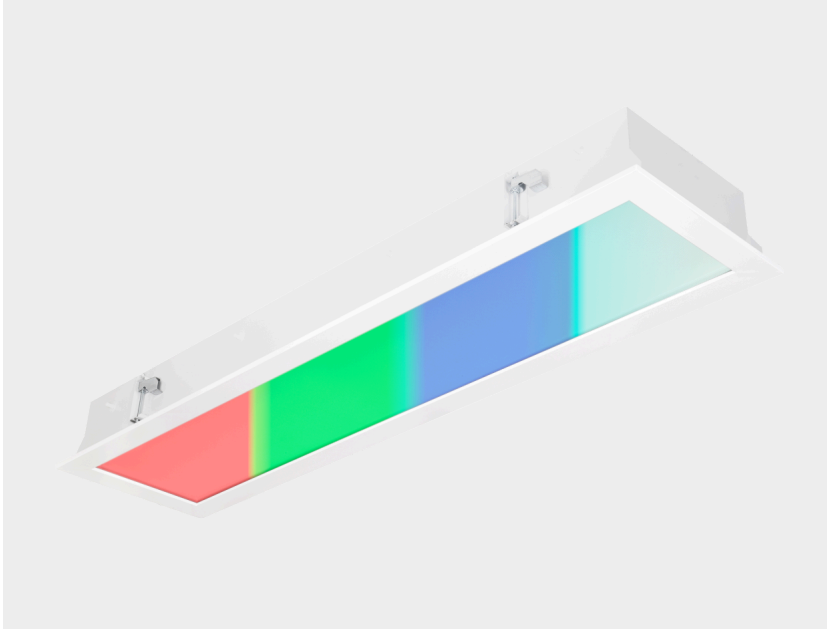

E 3012 HYM- RGBW

Hylum RGBW, ışık kaynağını değiştirebilme özelliğine sahip olduğundan çok geniş bir kullanım alanı sağlıyor. Pratik montaj parçalarıyla ve montaj şekliyle kolayca kurulum yapılabilir. IP korumasına sahip bir ürün olarak; görünür yüzeyde hiçbir cıvata vb. bağlantı parçaları olmadığından görsel estetiği bozmuyor, sadelik ve şıklıktan ödün vermiyor.

Ürün

Tip	E 3012 HYM-RGBW
Tip Kodu	EHYM.3012.92.RGB40.90
Kategori	İç Aydınlatma
Renk	Beyaz (RAL 9016)

Teknik Veri

Işık Kaynağı	Mid Power LED
Güç / Lümen	35W / 2800 lm (White Channel) 92W (Total Watt)
Renk Sıcaklığı	RGB/4000K
Renksel Geri Verim	CRI>90
Elektriksel Koruma Sınıfı	CLASS I
Voltaj	220V/240V
Frekans	50/60 Hz
Işık Akısı Toleransı	±7%
Güç Tüketim Toleransı	±7%
LED ömrü	L90B50 > 100.000 h

Diğer Bilgiler

IP Koruması	IP65/54
Darbe Koruması	IK08
Ağırlık	12 kg
Ölçüler (G x Y x U)	295mm x 1195mm x 121mm
Optik Koruma	Temperli Cam
Gövde malzemesi	Antibakteriyel elektrostatik toz boyalı DKP sac gövde ve alüminyum çerçeve
Difüzör malzemesi	UV ışınlarına dayanıklı, sarırmaz, homojen ışık dağılımı sağlayan mikro prizmatik akrilik difüzör
Çalışma ortamı sıcaklığı	-25...+35 °C