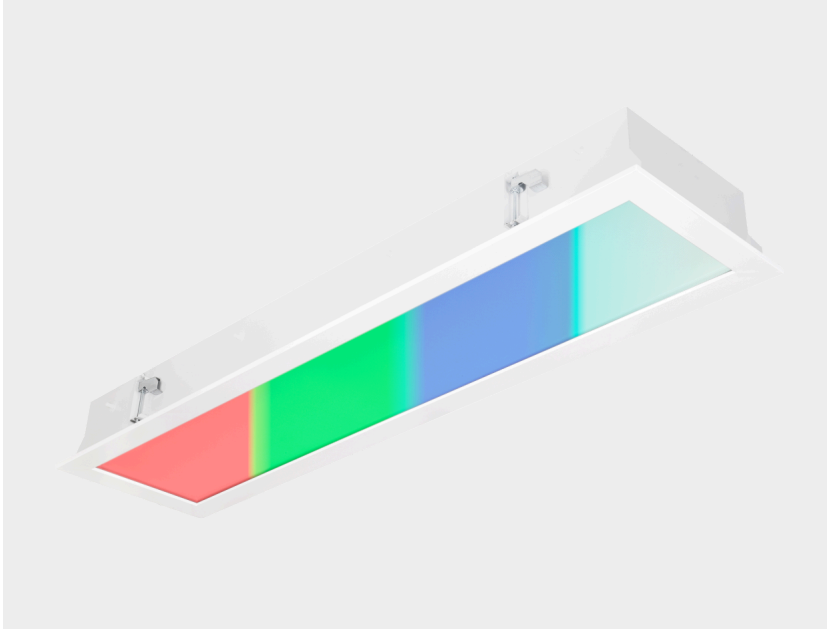

# E 3012 HYM- RGBW

Hylum RGBW, ışık kaynağını değiştirebilme özelliğine sahip olduğundan çok geniş bir kullanım alanı sağlıyor. Pratik montaj parçalarıyla ve montaj şekliyle kolayca kurulum yapılabilir. IP korumasına sahip bir ürün olarak; görünür yüzeyde hiçbir cıvata vb. bağlantı parçaları olmadığından görsel estetiği bozmuyor, sadelik ve şıklıktan ödün vermiyor.

## Ürün

Tip	E 3012 HYM-RGBW
Tip Kodu	EHYM.3012.92.RGB40.90
Kategori	İç Aydınlatma
Renk	Beyaz (RAL 9016)

## Teknik Veri

Işık Kaynağı	Mid Power LED
Güç / Lümen	35W / 2800 lm (White Channel) 92W (Total Watt)
Renk Sıcaklığı	RGB/4000K
Renksel Geri Verim	CRI>90
Elektriksel Koruma Sınıfı	CLASS I
Voltaj	220V/240V
Frekans	50/60 Hz
Işık Akısı Toleransı	±7%
Güç Tüketim Toleransı	±7%
LED ömrü	L90B50 > 100.000 h

## Diğer Bilgiler

IP Koruması	IP65/54
Darbe Koruması	IK08
Ağırlık	12 kg
Ölçüler (G x Y x U)	295mm x 1195mm x 121mm
Optik Koruma	Temperli Cam
Gövde malzemesi	Antibakteriyel elektrostatik toz boyalı DKP sac gövde ve alüminyum çerçeve
Difüzör malzemesi	UV ışınlarına dayanıklı, sarılmaz, homojen ışık dağılımı sağlayan mikro prizmatik akrilik difüzör
Çalışma ortamı sıcaklığı	-25...+35 °C