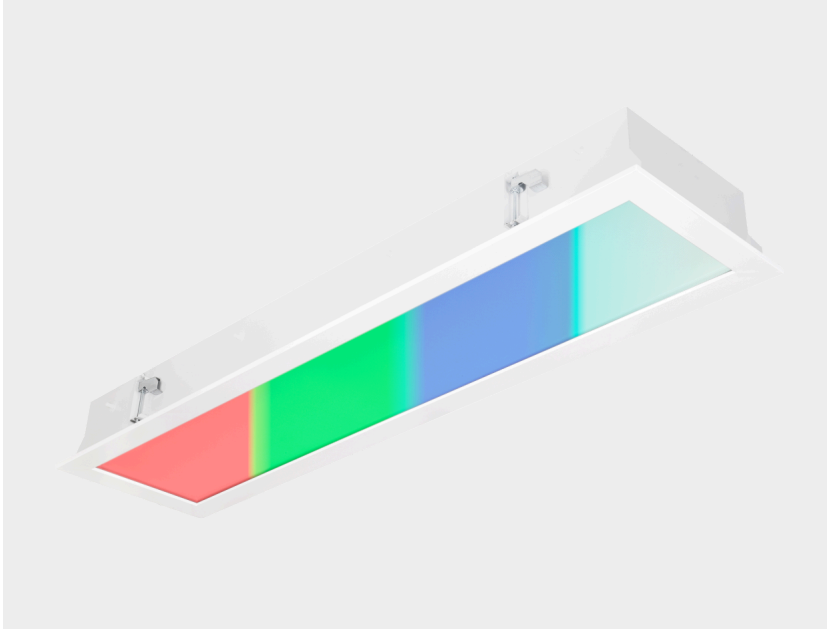

# E 3012 HYM- RGBW

Hylum RGBW, ışık kaynağını değiştirebilme özelliğine sahip olduğundan çok geniş bir kullanım alanı sağlıyor. Pratik montaj parçalarıyla ve montaj şekliyle kolayca kurulum yapılabilir. IP korumasına sahip bir ürün olarak; görünür yüzeyde hiçbir cıvata vb. bağlantı parçaları olmadığından görsel estetiği bozmuyor, sadelik ve şıklıktan ödün vermiyor.

## Ürün

Tip	E 3012 HYM-RGBW
Tip Kodu	EHYM.3012.92.RGB40.90
Kategori	İç Aydınlatma
Renk	Beyaz (RAL 9016)

## Teknik Veri

Işık Kaynağı	Mid Power LED
Güç / Lümen	35W / 2800 lm (White Channel) 92W (Total Watt)
Renk Sıcaklığı	RGB/4000K
Renksel Geri Verim	CRI>90
Elektriksel Koruma Sınıfı	CLASS I
Voltaj	220V/240V
Frekans	50/60 Hz
Işık Akısı Toleransı	±7%
Güç Tüketim Toleransı	±7%
LED ömrü	L90B50 > 100.000 h

## Diğer Bilgiler

IP Koruması	IP65/54
Darbe Koruması	IK08
Ağırlık	12 kg
Ölçüler (G x Y x U)	295mm x 1195mm x 121mm
Optik Koruma	Temperli Cam
Gövde malzemesi	Antibakteriyel elektrostatik toz boyalı DKP sac gövde ve alüminyum çerçeve
Difüzör malzemesi	UV ışınlarına dayanıklı, sarırmaz, homojen ışık dağılımı sağlayan mikro prizmatik akrilik difüzör
Çalışma ortamı sıcaklığı	-25...+35 °C