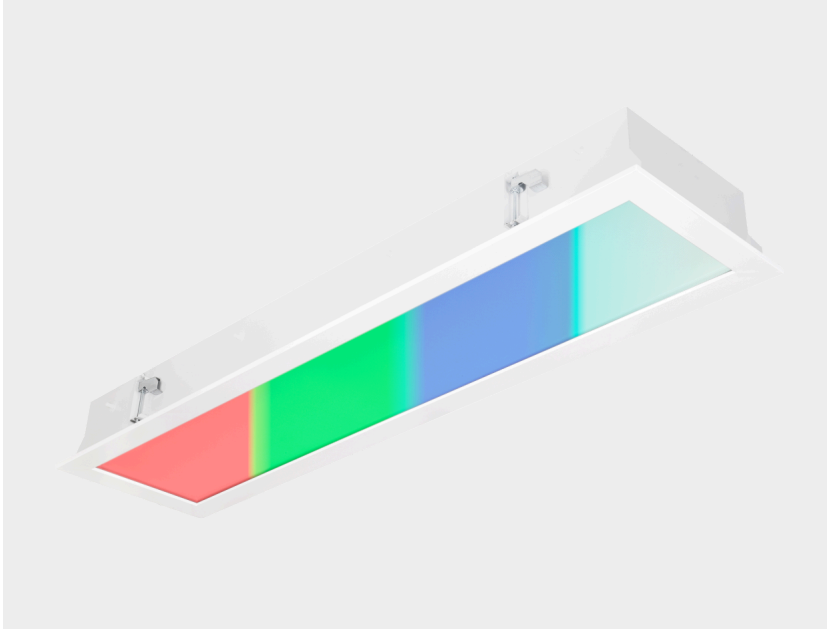

E 3012 HYM- RGBW

Hylum RGBW, ışık kaynağını değiştirebilme özelliğine sahip olduğundan çok geniş bir kullanım alanı sağlıyor. Pratik montaj parçalarıyla ve montaj şekliyle kolayca kurulum yapılabilir. IP korumasına sahip bir ürün olarak; görünür yüzeyde hiçbir cıvata vb. bağlantı parçaları olmadığından görsel estetiği bozmuyor, sadelik ve şıklıktan ödün vermiyor.

Ürün

Tip	E 3012 HYM-RGBW
Tip Kodu	EHYM.3012.92.RGB40.90
Kategori	İç Aydınlatma
Renk	Beyaz (RAL 9016)

Teknik Veri

Işık Kaynağı	Mid Power LED
Güç / Lümen	35W / 2800 lm (White Channel) 92W (Total Watt)
Renk Sıcaklığı	RGB/4000K
Renksel Geri Verim	CRI>90
Elektriksel Koruma Sınıfı	CLASS I
Voltaj	220V/240V
Frekans	50/60 Hz
Işık Akısı Toleransı	±7%
Güç Tüketim Toleransı	±7%
LED ömrü	L90B50 > 100.000 h

Diğer Bilgiler

IP Koruması	IP65/54
Darbe Koruması	IK08
Ağırlık	12 kg
Ölçüler (G x Y x U)	295mm x 1195mm x 121mm
Optik Koruma	Temperli Cam
Gövde malzemesi	Antibakteriyel elektrostatik toz boyalı DKP sac gövde ve alüminyum çerçeve
Difüzör malzemesi	UV ışınlarına dayanıklı, sarımsız, homojen ışık dağılımı sağlayan mikro prizmatik akrilik difüzör
Çalışma ortamı sıcaklığı	-25...+35 °C