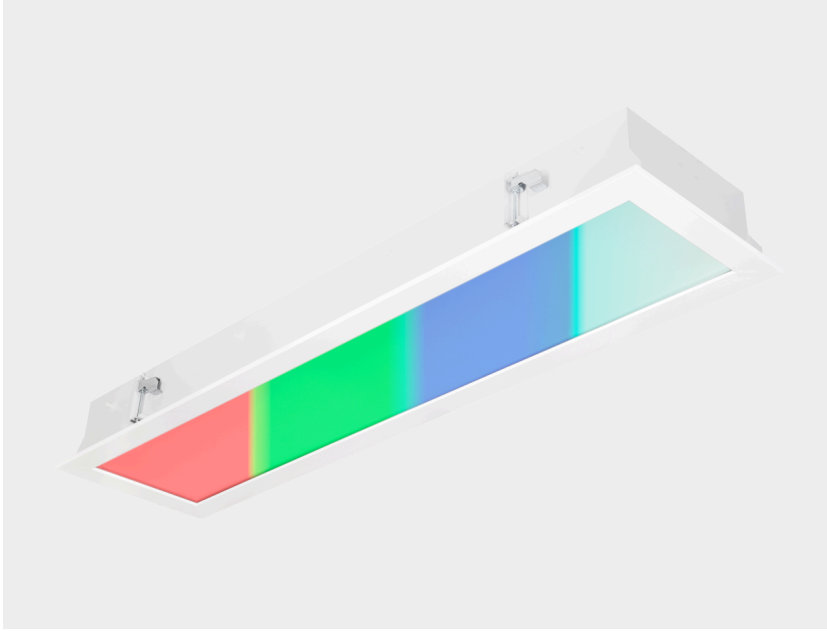

E 3012 HYL- RGBW

Hylum RGBW, ışık kaynağını değiştirebilme özelliğine sahip olduğundan çok geniş bir kullanım alanı sağlıyor. Pratik montaj parçalarıyla ve montaj şekliyle kolayca kurulum yapılabilir. IP korumasına sahip bir ürün olarak; görünür yüzeyde hiçbir cıvata vb. bağlantı parçaları olmadığından görsel estetiği bozmuyor, sadelik ve şıklıktan ödün vermiyor.

Ürün

Tip	E 3012 HYL-RGBW
Tip Kodu	EHYL.3012.92.RGB40.90
Kategori	İç Aydınlatma
Renk	Beyaz (RAL 9016)

Teknik Veri

Işık Kaynağı	Mid Power LED
Güç / Lümen	35W / 2800 lm (White Channel) 92W (Total Watt)
Renk Sıcaklığı	RGB/4000K
Renksel Geri Verim	CRI>90
Elektriksel Koruma Sınıfı	CLASS I
Voltaj	220V/240V
Frekans	50/60 Hz
Işık Akısı Toleransı	±7%
Güç Tüketim Toleransı	±7%
LED ömrü	L90B50 > 100.000 h

Diğer Bilgiler

IP Koruması	IP65/54
Darbe Koruması	IK08
Ağırlık	12 kg
Ölçüler (G x Y x U)	295mm x 1195mm x 121mm
Optik Koruma	Temperli Cam
Gövde malzemesi	Antibakteriyel elektrostatik toz boyalı DKP sac gövde ve alüminyum çerçeve
Difüzör malzemesi	UV ışınlarına dayanıklı, sarımsız, homojen ışık dağılımı sağlayan opal polistren difüzör
Çalışma ortamı sıcaklığı	-25...+35 °C