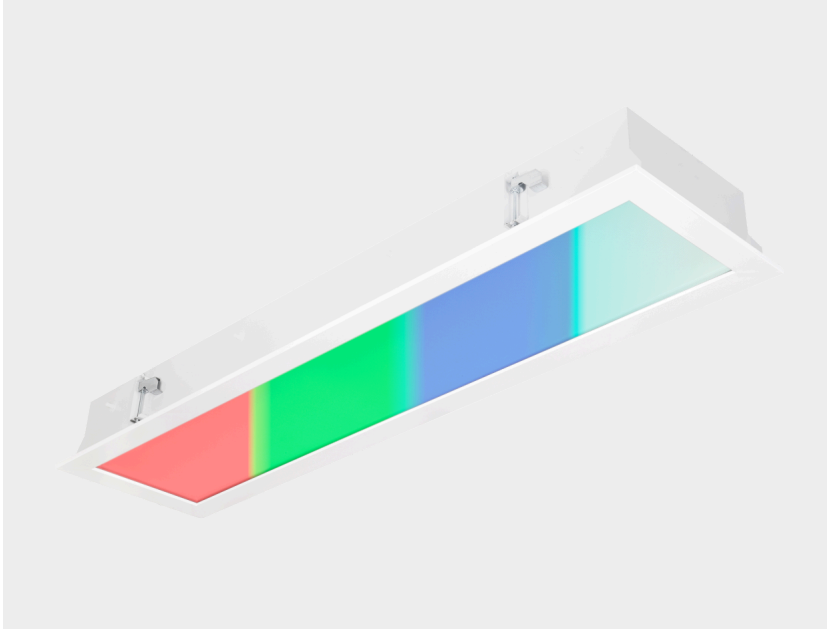

E 3012 HYL- RGBW

Hylum RGBW, ışık kaynağını değiştirebilme özelliğine sahip olduğundan çok geniş bir kullanım alanı sağlıyor. Pratik montaj parçalarıyla ve montaj şekliyle kolayca kurulum yapılabilir. IP korumasına sahip bir ürün olarak; görünür yüzeyde hiçbir cıvata vb. bağlantı parçaları olmadığından görsel estetiği bozmuyor, sadelik ve şıklıktan ödün vermiyor.

Ürün

Tip	E 3012 HYL-RGBW
Tip Kodu	EHYL.3012.92.RGB40.90
Kategori	İç Aydınlatma
Renk	Beyaz (RAL 9016)

Teknik Veri

Işık Kaynağı	Mid Power LED
Güç / Lümen	35W / 2800 lm (White Channel) 92W (Total Watt)
Renk Sıcaklığı	RGB/4000K
Renksel Geri Verim	CRI>90
Elektriksel Koruma Sınıfı	CLASS I
Voltaj	220V/240V
Frekans	50/60 Hz
Işık Akısı Toleransı	±7%
Güç Tüketim Toleransı	±7%
LED ömrü	L90B50 > 100.000 h

Diğer Bilgiler

IP Koruması	IP65/54
Darbe Koruması	IK08
Ağırlık	12 kg
Ölçüler (G x Y x U)	295mm x 1195mm x 121mm
Optik Koruma	Temperli Cam
Gövde malzemesi	Antibakteriyel elektrostatik toz boyalı DKP sac gövde ve alüminyum çerçeve
Difüzör malzemesi	UV ışınlarına dayanıklı, sarımsız, homojen ışık dağılımı sağlayan opal polistren difüzör
Çalışma ortamı sıcaklığı	-25...+35 °C