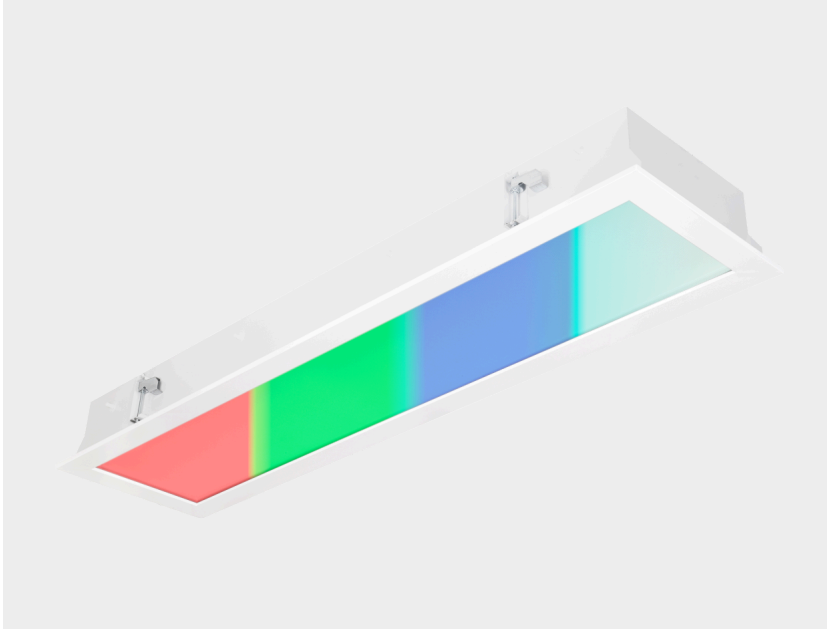

# E 3012 HYL- RGBW

Hylum RGBW, ışık kaynağını değiştirebilme özelliğine sahip olduğundan çok geniş bir kullanım alanı sağlıyor. Pratik montaj parçalarıyla ve montaj şekliyle kolayca kurulum yapılabilir. IP korumasına sahip bir ürün olarak; görünür yüzeyde hiçbir cıvata vb. bağlantı parçaları olmadığından görsel estetiği bozmuyor, sadelik ve şıklıktan ödün vermiyor.

## Ürün

Tip	E 3012 HYL-RGBW
Tip Kodu	EHYL.3012.92.RGB40.90
Kategori	İç Aydınlatma
Renk	Beyaz (RAL 9016)

## Teknik Veri

Işık Kaynağı	Mid Power LED
Güç / Lümen	35W / 2800 lm (White Channel) 92W (Total Watt)
Renk Sıcaklığı	RGB/4000K
Renksel Geri Verim	CRI>90
Elektriksel Koruma Sınıfı	CLASS I
Voltaaj	220V/240V
Frekans	50/60 Hz
Işık Akısı Toleransı	±7%
Güç Tüketim Toleransı	±7%
LED ömrü	L90B50 > 100.000 h

## Diğer Bilgiler

IP Koruması	IP65/54
Darbe Koruması	IK08
Ağırlık	12 kg
Ölçüler (G x Y x U)	295mm x 1195mm x 121mm
Optik Koruma	Temperli Cam
Gövde malzemesi	Antibakteriyel elektrostatik toz boyalı DKP sac gövde ve alüminyum çerçeve
Difüzör malzemesi	UV ışınlarına dayanıklı, sarımsız, homojen ışık dağılımı sağlayan opal polistren difüzör
Çalışma ortamı sıcaklığı	-25...+35 °C