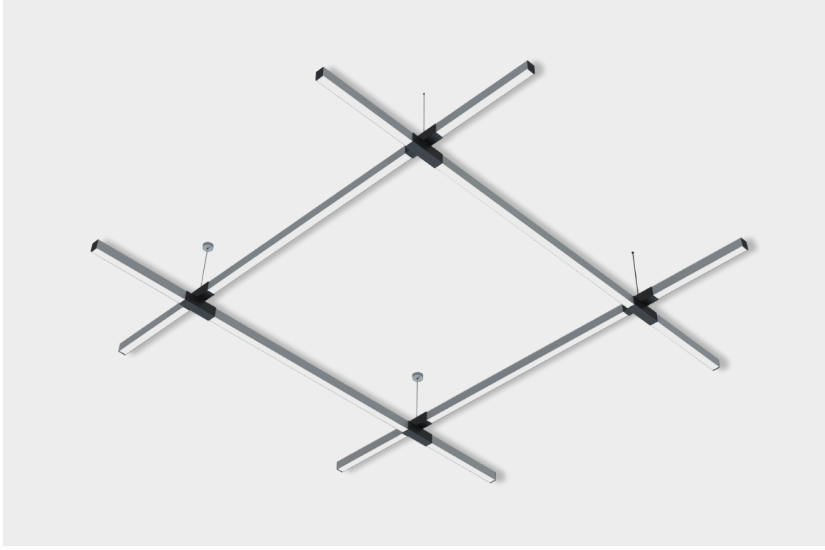

PLUS GRID - 1

Gövde

Mat natürel eloksallı, alüminyum ekstrüzyon profil ve çelik montaj aksesuarlı.

Difüzör

Homojen ışık dağılımı sağlayan, opal beyaz polikarbon difüzör.

Led

L70B50 ye göre ≥ 50.000 saat, yüksek etkinlik faktörüne ve renksel geriverime sahip mid power.

Sürücü

Sabit akım çıkışlı sisteme sahip yüksek geri verimli, $Pf \geq 0.90$.

Opsiyon

* Dalı dim edilebilir

Renk

Mat naturel eloksallı, sonlamalar G90 özel renk

| Tip Kodu | Güç (w) | CCT (K) | Işık Akısı (lm) | CRI | V/Hz | Ağırlık (Kg) |
|------------------|---------|---------|-----------------|-----|---------------------|--------------|
| SPLG.3030.436.30 | 436 | 3000 | 39340 | >80 | 220 - 240 / 50 - 60 | 18 |
| SPLG.3030.436.40 | 436 | 3000 | 41850 | >80 | 220 - 240 / 50 - 60 | 18 |