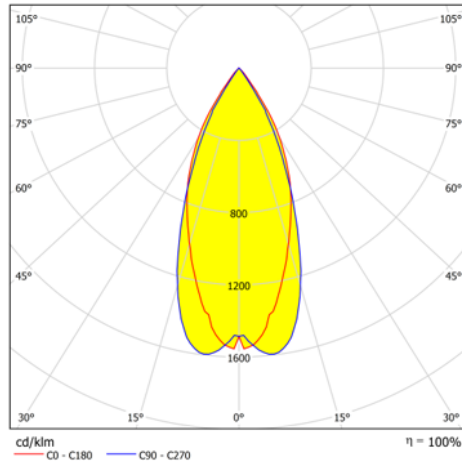

38°

38° Black Baffle Glare