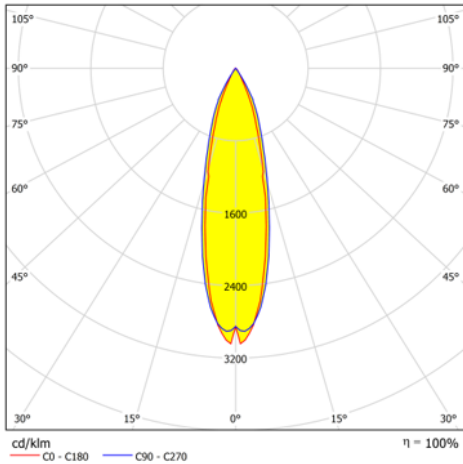

27°

27° Black Baffle Glare