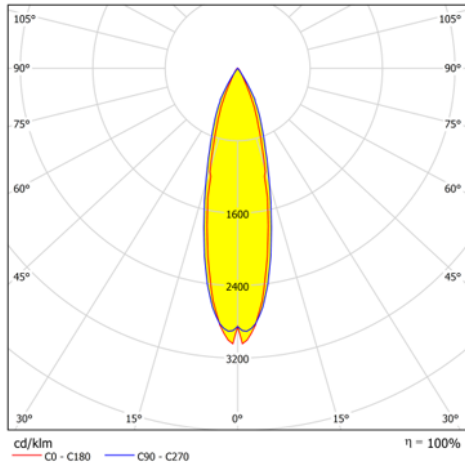

27°

27° Black Baffle Glare