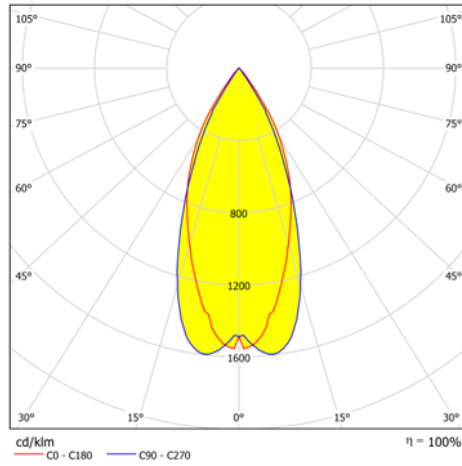

38°

38° Black Baffle Glare