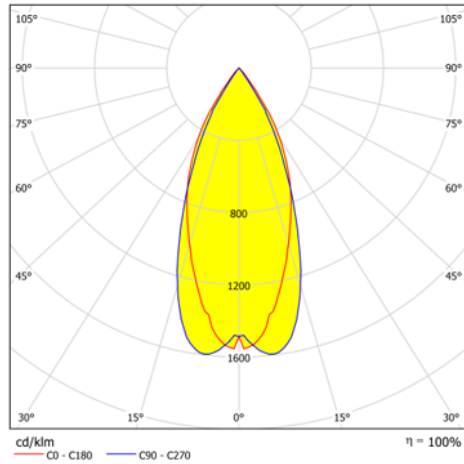

38°

38° Black Baffle Glare