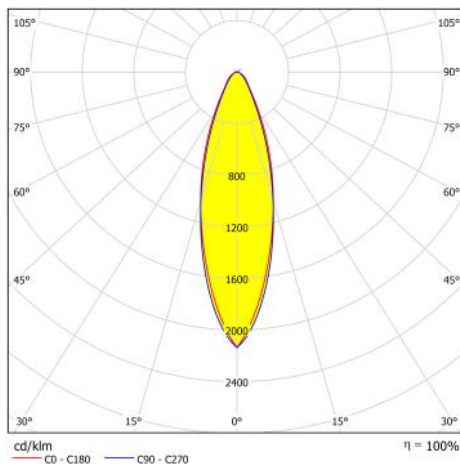

Type Code	Power (w)	CCT (K)	Light Output (lm)	CRI	V/Hz	Weight (Kg)	Beam Angle	L1 (mm)	L2 (mm)
1500.4520.55.30	55	3000	4950	>80	24V DC	1,42	20°/45°	1490	900
SDRUB.G. 300.27.11.30	11	3000	805	>80	24V DC	0,37	27°	307	
SDRUB.G. 300.38.11.30	11	3000	805	>80	24V DC	0,37	38°	307	
SDRUB.G. 300.4520.11.30	11	3000	760	>80	24V DC	0,37	20°/45°	307	
SDRUB.G. 600.27.23.30	23	3000	1620	>80	24V DC	0,7	27°	604	325
SDRUB.G. 600.38.23.30	23	3000	1620	>80	24V DC	0,7	38°	604	325
SDRUB.G. 600.27.4520.30	23	3000	1520	>80	24V DC	0,7	20°/45°	604	325
SDRUB.G. 900.27.33.30	33	3000	2500	>80	20°/45°	1	27°	991	617
SDRUB.G. 900.38.33.30	33	3000	2420	>80	24V DC	1	38°	991	617
SDRUB.G. 900.4520.33.30	33	3000	2240	>80	24V DC	1	20°/45°	991	617
SDRUB.G. 1200.27.44.30	44	3000	3580	>80	24V DC	1,4	27°	1197	750
SDRUB.G. 1200.38.44.30	44	3000	3580	>80	24V DC	1,4	38°	1197	750
SDRUB.G. 1200.4520.44.30	44	3000	2430	>80	24V DC	1,4	20°/45°	1197	750
SDRUB.G. 1500.27.55.30	55	3000	4030	>80	24V DC	1,7	27°	1492	900
SDRUB.G. 1500.38.55.30	55	3000	4030	>80	24V DC	1,7	38°	1492	900
SDRUB.G. 1500.4520.55.30	55	3000	3540	>80	24V DC	1,7	20°/45°	1492	900