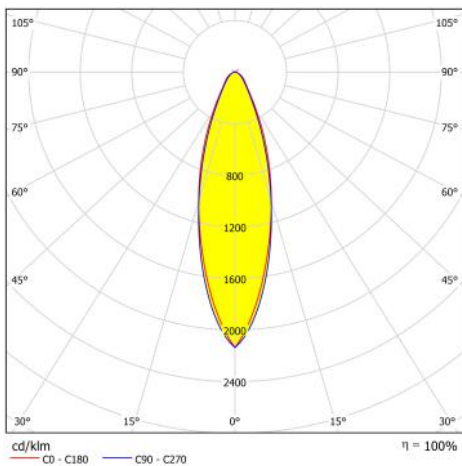

Type Code	Power (w)	CCT (K)	Light Output (lm)	CRI	V/Hz	Weight (Kg)	Beam Angle	L1 (mm)	L2 (mm)
1500.4520.55.30	55	3000	4950	>80	24V DC	1,42	20°/45°	1490	900
SDRUB.G. 300.27.11.30	11	3000	805	>80	24V DC	0,37	27°	307	
SDRUB.G. 300.38.11.30	11	3000	805	>80	24V DC	0,37	38°	307	
SDRUB.G. 300.4520.11.30	11	3000	760	>80	24V DC	0,37	20°/45°	307	
SDRUB.G. 600.27.23.30	23	3000	1620	>80	24V DC	0,7	27°	604	325
SDRUB.G. 600.38.23.30	23	3000	1620	>80	24V DC	0,7	38°	604	325
SDRUB.G. 600.27.4520.30	23	3000	1520	>80	24V DC	0,7	20°/45°	604	325
SDRUB.G. 900.27.33.30	33	3000	2500	>80	20°/45°	1	27°	991	617
SDRUB.G. 900.38.33.30	33	3000	2420	>80	24V DC	1	38°	991	617
SDRUB.G. 900.4520.33.30	33	3000	2240	>80	24V DC	1	20°/45°	991	617
SDRUB.G. 1200.27.44.30	44	3000	3580	>80	24V DC	1,4	27°	1197	750
SDRUB.G. 1200.38.44.30	44	3000	3580	>80	24V DC	1,4	38°	1197	750
SDRUB.G. 1200.4520.44.30	44	3000	2430	>80	24V DC	1,4	20°/45°	1197	750
SDRUB.G. 1500.27.55.30	55	3000	4030	>80	24V DC	1,7	27°	1492	900
SDRUB.G. 1500.38.55.30	55	3000	4030	>80	24V DC	1,7	38°	1492	900
SDRUB.G. 1500.4520.55.30	55	3000	3540	>80	24V DC	1,7	20°/45°	1492	900