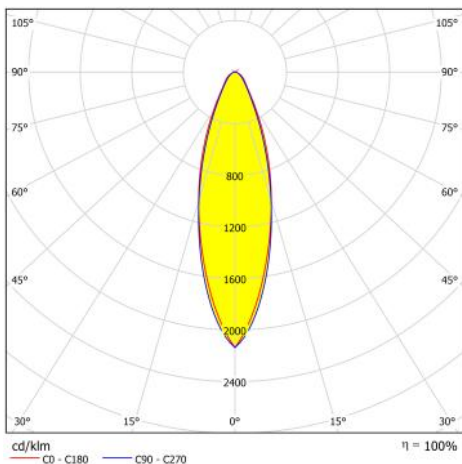

Type Code	Power (w)	CCT (K)	Light Output (lm)	CRI	V/Hz	Weight (Kg)	Beam Angle	L1 (mm)	L2 (mm)
1500.4520.55.30	55	3000	4950	>80	24V DC	1,42	20°/45°	1490	900
SDRUB.G. 300.27.11.30	11	3000	805	>80	24V DC	0,37	27°	307	
SDRUB.G. 300.38.11.30	11	3000	805	>80	24V DC	0,37	38°	307	
SDRUB.G. 300.4520.11.30	11	3000	760	>80	24V DC	0,37	20°/45°	307	
SDRUB.G. 600.27.23.30	23	3000	1620	>80	24V DC	0,7	27°	604	325
SDRUB.G. 600.38.23.30	23	3000	1620	>80	24V DC	0,7	38°	604	325
SDRUB.G. 600.27.4520.30	23	3000	1520	>80	24V DC	0,7	20°/45°	604	325
SDRUB.G. 900.27.33.30	33	3000	2500	>80	20°/45°	1	27°	991	617
SDRUB.G. 900.38.33.30	33	3000	2420	>80	24V DC	1	38°	991	617
SDRUB.G. 900.4520.33.30	33	3000	2240	>80	24V DC	1	20°/45°	991	617
SDRUB.G. 1200.27.44.30	44	3000	3580	>80	24V DC	1,4	27°	1197	750
SDRUB.G. 1200.38.44.30	44	3000	3580	>80	24V DC	1,4	38°	1197	750
SDRUB.G. 1200.4520.44.30	44	3000	2430	>80	24V DC	1,4	20°/45°	1197	750
SDRUB.G. 1500.27.55.30	55	3000	4030	>80	24V DC	1,7	27°	1492	900
SDRUB.G. 1500.38.55.30	55	3000	4030	>80	24V DC	1,7	38°	1492	900
SDRUB.G. 1500.4520.55.30	55	3000	3540	>80	24V DC	1,7	20°/45°	1492	900