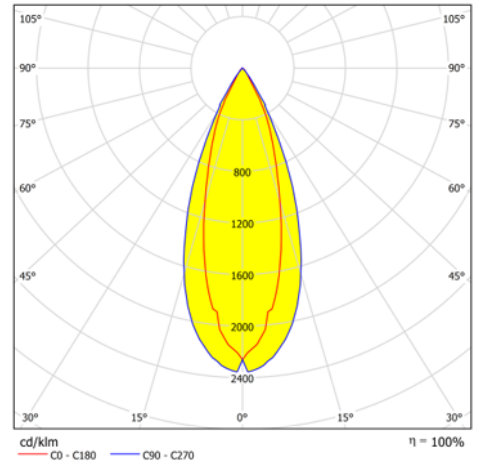

Type Code	Power (w)	CCT (K)	Light Output (lm)	CRI	V/Hz	Weight (Kg)	Beam Angle	L1 (mm)	L2 (mm)
1500.4520.55.30	55	3000	4950	>80	24V DC	1,42	20°/45°	1490	900
SDRUB.G. 300.27.11.30	11	3000	805	>80	24V DC	0,37	27°	307	
SDRUB.G. 300.38.11.30	11	3000	805	>80	24V DC	0,37	38°	307	
SDRUB.G. 300.4520.11.30	11	3000	760	>80	24V DC	0,37	20°/45°	307	
SDRUB.G. 600.27.23.30	23	3000	1620	>80	24V DC	0,7	27°	604	325
SDRUB.G. 600.38.23.30	23	3000	1620	>80	24V DC	0,7	38°	604	325
SDRUB.G. 600.27.4520.30	23	3000	1520	>80	24V DC	0,7	20°/45°	604	325
SDRUB.G. 900.27.33.30	33	3000	2500	>80	20°/45°	1	27°	991	617
SDRUB.G. 900.38.33.30	33	3000	2420	>80	24V DC	1	38°	991	617
SDRUB.G. 900.4520.33.30	33	3000	2240	>80	24V DC	1	20°/45°	991	617
SDRUB.G. 1200.27.44.30	44	3000	3580	>80	24V DC	1,4	27°	1197	750
SDRUB.G. 1200.38.44.30	44	3000	3580	>80	24V DC	1,4	38°	1197	750
SDRUB.G. 1200.4520.44.30	44	3000	2430	>80	24V DC	1,4	20°/45°	1197	750
SDRUB.G. 1500.27.55.30	55	3000	4030	>80	24V DC	1,7	27°	1492	900
SDRUB.G. 1500.38.55.30	55	3000	4030	>80	24V DC	1,7	38°	1492	900
SDRUB.G. 1500.4520.55.30	55	3000	3540	>80	24V DC	1,7	20°/45°	1492	900

27°

27° Black Baffle Glare

38°

38° Black Baffle Glare

20°/45°

20°/45° Black Baffle Glare