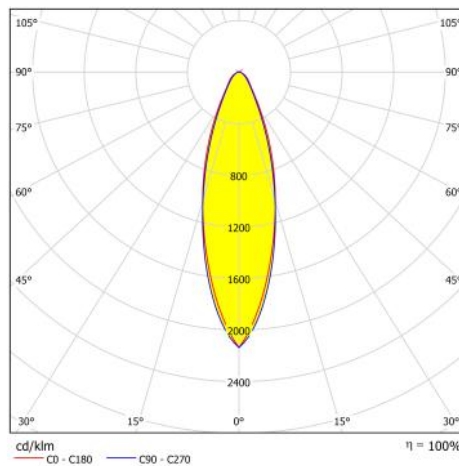

Type Code	Power (w)	CCT (K)	Light Output (lm)	CRI	V/Hz	Weight (Kg)	Beam Angle	L1 (mm)	L2 (mm)
1500.4520.55.30	55	3000	4950	>80	24V DC	1,42	20°/45°	1490	900
SDRUB.G. 300.27.11.30	11	3000	805	>80	24V DC	0,37	27°	307	
SDRUB.G. 300.38.11.30	11	3000	805	>80	24V DC	0,37	38°	307	
SDRUB.G. 300.4520.11.30	11	3000	760	>80	24V DC	0,37	20°/45°	307	
SDRUB.G. 600.27.23.30	23	3000	1620	>80	24V DC	0,7	27°	604	325
SDRUB.G. 600.38.23.30	23	3000	1620	>80	24V DC	0,7	38°	604	325
SDRUB.G. 600.27.4520.30	23	3000	1520	>80	24V DC	0,7	20°/45°	604	325
SDRUB.G. 900.27.33.30	33	3000	2500	>80	20°/45°	1	27°	991	617
SDRUB.G. 900.38.33.30	33	3000	2420	>80	24V DC	1	38°	991	617
SDRUB.G. 900.4520.33.30	33	3000	2240	>80	24V DC	1	20°/45°	991	617
SDRUB.G. 1200.27.44.30	44	3000	3580	>80	24V DC	1,4	27°	1197	750
SDRUB.G. 1200.38.44.30	44	3000	3580	>80	24V DC	1,4	38°	1197	750
SDRUB.G. 1200.4520.44.30	44	3000	2430	>80	24V DC	1,4	20°/45°	1197	750
SDRUB.G. 1500.27.55.30	55	3000	4030	>80	24V DC	1,7	27°	1492	900
SDRUB.G. 1500.38.55.30	55	3000	4030	>80	24V DC	1,7	38°	1492	900
SDRUB.G. 1500.4520.55.30	55	3000	3540	>80	24V DC	1,7	20°/45°	1492	900