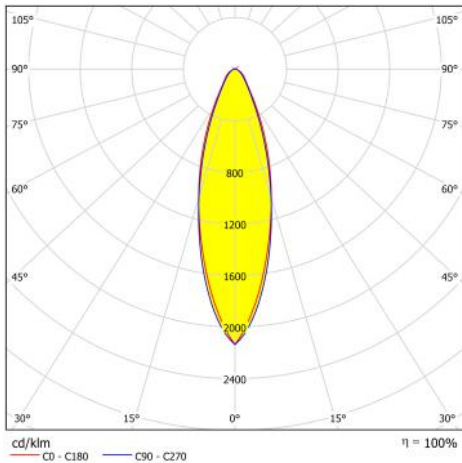

Type Code	Power (w)	CCT (K)	Light Output (lm)	CRI	V/Hz	Weight (Kg)	Beam Angle	L1 (mm)	L2 (mm)
1500.4520.55.30	55	3000	4950	>80	24V DC	1,42	20°/45°	1490	900
SDRUB.G. 300.27.11.30	11	3000	805	>80	24V DC	0,37	27°	307	
SDRUB.G. 300.38.11.30	11	3000	805	>80	24V DC	0,37	38°	307	
SDRUB.G. 300.4520.11.30	11	3000	760	>80	24V DC	0,37	20°/45°	307	
SDRUB.G. 600.27.23.30	23	3000	1620	>80	24V DC	0,7	27°	604	325
SDRUB.G. 600.38.23.30	23	3000	1620	>80	24V DC	0,7	38°	604	325
SDRUB.G. 600.27.4520.30	23	3000	1520	>80	24V DC	0,7	20°/45°	604	325
SDRUB.G. 900.27.33.30	33	3000	2500	>80	20°/45°	1	27°	991	617
SDRUB.G. 900.38.33.30	33	3000	2420	>80	24V DC	1	38°	991	617
SDRUB.G. 900.4520.33.30	33	3000	2240	>80	24V DC	1	20°/45°	991	617
SDRUB.G. 1200.27.44.30	44	3000	3580	>80	24V DC	1,4	27°	1197	750
SDRUB.G. 1200.38.44.30	44	3000	3580	>80	24V DC	1,4	38°	1197	750
SDRUB.G. 1200.4520.44.30	44	3000	2430	>80	24V DC	1,4	20°/45°	1197	750
SDRUB.G. 1500.27.55.30	55	3000	4030	>80	24V DC	1,7	27°	1492	900
SDRUB.G. 1500.38.55.30	55	3000	4030	>80	24V DC	1,7	38°	1492	900
SDRUB.G. 1500.4520.55.30	55	3000	3540	>80	24V DC	1,7	20°/45°	1492	900