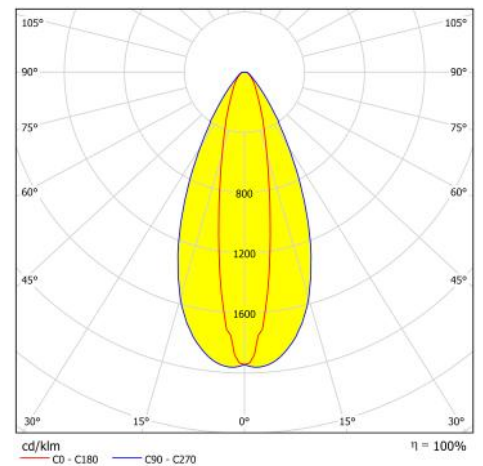

Type Code	Power (w)	CCT (K)	Light Output (lm)	CRI	V/Hz	Weight (Kg)	Beam Angle	L1 (mm)	L2 (mm)
1500.4520.55.30	55	3000	4950	>80	24V DC	1,42	20°/45°	1490	900
SDRUB.G. 300.27.11.30	11	3000	805	>80	24V DC	0,37	27°	307	
SDRUB.G. 300.38.11.30	11	3000	805	>80	24V DC	0,37	38°	307	
SDRUB.G. 300.4520.11.30	11	3000	760	>80	24V DC	0,37	20°/45°	307	
SDRUB.G. 600.27.23.30	23	3000	1620	>80	24V DC	0,7	27°	604	325
SDRUB.G. 600.38.23.30	23	3000	1620	>80	24V DC	0,7	38°	604	325
SDRUB.G. 600.27.4520.30	23	3000	1520	>80	24V DC	0,7	20°/45°	604	325
SDRUB.G. 900.27.33.30	33	3000	2500	>80	20°/45°	1	27°	991	617
SDRUB.G. 900.38.33.30	33	3000	2420	>80	24V DC	1	38°	991	617
SDRUB.G. 900.4520.33.30	33	3000	2240	>80	24V DC	1	20°/45°	991	617
SDRUB.G. 1200.27.44.30	44	3000	3580	>80	24V DC	1,4	27°	1197	750
SDRUB.G. 1200.38.44.30	44	3000	3580	>80	24V DC	1,4	38°	1197	750
SDRUB.G. 1200.4520.44.30	44	3000	2430	>80	24V DC	1,4	20°/45°	1197	750
SDRUB.G. 1500.27.55.30	55	3000	4030	>80	24V DC	1,7	27°	1492	900
SDRUB.G. 1500.38.55.30	55	3000	4030	>80	24V DC	1,7	38°	1492	900
SDRUB.G. 1500.4520.55.30	55	3000	3540	>80	24V DC	1,7	20°/45°	1492	900