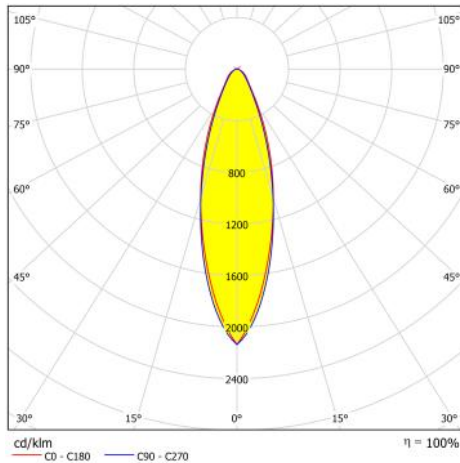

Type Code	Power (w)	CCT (K)	Light Output (lm)	CRI	V/Hz	Weight (Kg)	Beam Angle	L1 (mm)	L2 (mm)
1500.4520.55.30	55	3000	4950	>80	24V DC	1,42	20°/45°	1490	900
SDRUB.G. 300.27.11.30	11	3000	805	>80	24V DC	0,37	27°	307	
SDRUB.G. 300.38.11.30	11	3000	805	>80	24V DC	0,37	38°	307	
SDRUB.G. 300.4520.11.30	11	3000	760	>80	24V DC	0,37	20°/45°	307	
SDRUB.G. 600.27.23.30	23	3000	1620	>80	24V DC	0,7	27°	604	325
SDRUB.G. 600.38.23.30	23	3000	1620	>80	24V DC	0,7	38°	604	325
SDRUB.G. 600.27.4520.30	23	3000	1520	>80	24V DC	0,7	20°/45°	604	325
SDRUB.G. 900.27.33.30	33	3000	2500	>80	20°/45°	1	27°	991	617
SDRUB.G. 900.38.33.30	33	3000	2420	>80	24V DC	1	38°	991	617
SDRUB.G. 900.4520.33.30	33	3000	2240	>80	24V DC	1	20°/45°	991	617
SDRUB.G. 1200.27.44.30	44	3000	3580	>80	24V DC	1,4	27°	1197	750
SDRUB.G. 1200.38.44.30	44	3000	3580	>80	24V DC	1,4	38°	1197	750
SDRUB.G. 1200.4520.44.30	44	3000	2430	>80	24V DC	1,4	20°/45°	1197	750
SDRUB.G. 1500.27.55.30	55	3000	4030	>80	24V DC	1,7	27°	1492	900
SDRUB.G. 1500.38.55.30	55	3000	4030	>80	24V DC	1,7	38°	1492	900
SDRUB.G. 1500.4520.55.30	55	3000	3540	>80	24V DC	1,7	20°/45°	1492	900