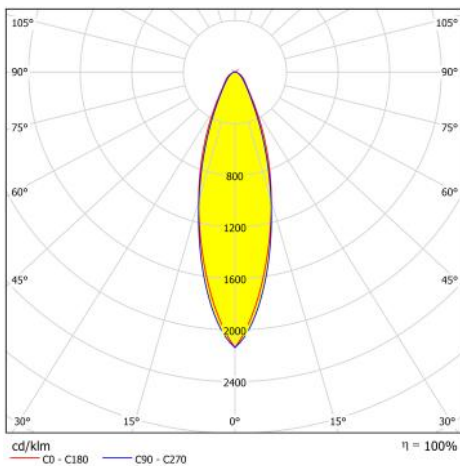

Type Code	Power (w)	CCT (K)	Light Output (lm)	CRI	V/Hz	Weight (Kg)	Beam Angle	L1 (mm)	L2 (mm)
1500.4520.55.30	55	3000	4950	>80	24V DC	1,42	20°/45°	1490	900
SDRUB.G. 300.27.11.30	11	3000	805	>80	24V DC	0,37	27°	307	
SDRUB.G. 300.38.11.30	11	3000	805	>80	24V DC	0,37	38°	307	
SDRUB.G. 300.4520.11.30	11	3000	760	>80	24V DC	0,37	20°/45°	307	
SDRUB.G. 600.27.23.30	23	3000	1620	>80	24V DC	0,7	27°	604	325
SDRUB.G. 600.38.23.30	23	3000	1620	>80	24V DC	0,7	38°	604	325
SDRUB.G. 600.27.4520.30	23	3000	1520	>80	24V DC	0,7	20°/45°	604	325
SDRUB.G. 900.27.33.30	33	3000	2500	>80	20°/45°	1	27°	991	617
SDRUB.G. 900.38.33.30	33	3000	2420	>80	24V DC	1	38°	991	617
SDRUB.G. 900.4520.33.30	33	3000	2240	>80	24V DC	1	20°/45°	991	617
SDRUB.G. 1200.27.44.30	44	3000	3580	>80	24V DC	1,4	27°	1197	750
SDRUB.G. 1200.38.44.30	44	3000	3580	>80	24V DC	1,4	38°	1197	750
SDRUB.G. 1200.4520.44.30	44	3000	2430	>80	24V DC	1,4	20°/45°	1197	750
SDRUB.G. 1500.27.55.30	55	3000	4030	>80	24V DC	1,7	27°	1492	900
SDRUB.G. 1500.38.55.30	55	3000	4030	>80	24V DC	1,7	38°	1492	900
SDRUB.G. 1500.4520.55.30	55	3000	3540	>80	24V DC	1,7	20°/45°	1492	900