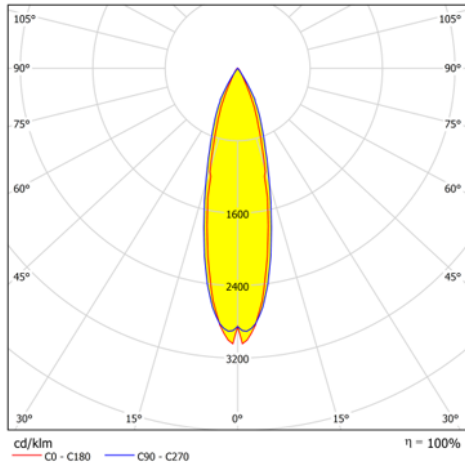

27°

27° Black Baffle Glare