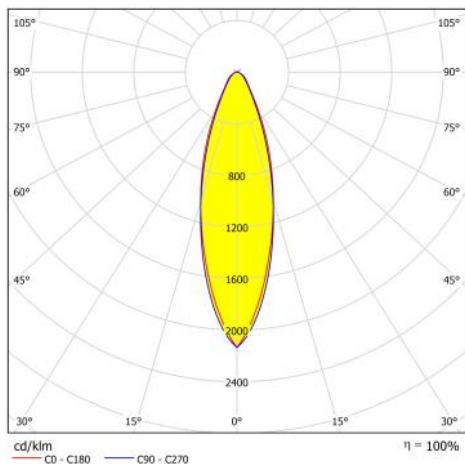

Type Code	Power (w)	CCT (K)	Light Output (lm)	CRI	V/Hz	Weight (Kg)	Beam Angle	L1 (mm)	L2 (mm)
1500.4520.55.30	55	3000	4950	>80	24V DC	1,42	20°/45°	1490	900
SDRUB.G. 300.27.11.30	11	3000	805	>80	24V DC	0,37	27°	307	
SDRUB.G. 300.38.11.30	11	3000	805	>80	24V DC	0,37	38°	307	
SDRUB.G. 300.4520.11.30	11	3000	760	>80	24V DC	0,37	20°/45°	307	
SDRUB.G. 600.27.23.30	23	3000	1620	>80	24V DC	0,7	27°	604	325
SDRUB.G. 600.38.23.30	23	3000	1620	>80	24V DC	0,7	38°	604	325
SDRUB.G. 600.27.4520.30	23	3000	1520	>80	24V DC	0,7	20°/45°	604	325
SDRUB.G. 900.27.33.30	33	3000	2500	>80	20°/45°	1	27°	991	617
SDRUB.G. 900.38.33.30	33	3000	2420	>80	24V DC	1	38°	991	617
SDRUB.G. 900.4520.33.30	33	3000	2240	>80	24V DC	1	20°/45°	991	617
SDRUB.G. 1200.27.44.30	44	3000	3580	>80	24V DC	1,4	27°	1197	750
SDRUB.G. 1200.38.44.30	44	3000	3580	>80	24V DC	1,4	38°	1197	750
SDRUB.G. 1200.4520.44.30	44	3000	2430	>80	24V DC	1,4	20°/45°	1197	750
SDRUB.G. 1500.27.55.30	55	3000	4030	>80	24V DC	1,7	27°	1492	900
SDRUB.G. 1500.38.55.30	55	3000	4030	>80	24V DC	1,7	38°	1492	900
SDRUB.G. 1500.4520.55.30	55	3000	3540	>80	24V DC	1,7	20°/45°	1492	900