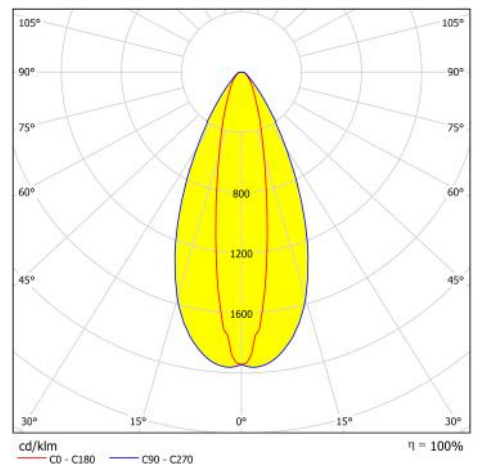

Type Code	Power (w)	CCT (K)	Light Output (lm)	CRI	V/Hz	Weight (Kg)	Beam Angle	L1 (mm)	L2 (mm)
1500.4520.55.30	55	3000	4950	>80	24V DC	1,42	20°/45°	1490	900
SDRUB.G. 300.27.11.30	11	3000	805	>80	24V DC	0,37	27°	307	
SDRUB.G. 300.38.11.30	11	3000	805	>80	24V DC	0,37	38°	307	
SDRUB.G. 300.4520.11.30	11	3000	760	>80	24V DC	0,37	20°/45°	307	
SDRUB.G. 600.27.23.30	23	3000	1620	>80	24V DC	0,7	27°	604	325
SDRUB.G. 600.38.23.30	23	3000	1620	>80	24V DC	0,7	38°	604	325
SDRUB.G. 600.27.4520.30	23	3000	1520	>80	24V DC	0,7	20°/45°	604	325
SDRUB.G. 900.27.33.30	33	3000	2500	>80	20°/45°	1	27°	991	617
SDRUB.G. 900.38.33.30	33	3000	2420	>80	24V DC	1	38°	991	617
SDRUB.G. 900.4520.33.30	33	3000	2240	>80	24V DC	1	20°/45°	991	617
SDRUB.G. 1200.27.44.30	44	3000	3580	>80	24V DC	1,4	27°	1197	750
SDRUB.G. 1200.38.44.30	44	3000	3580	>80	24V DC	1,4	38°	1197	750
SDRUB.G. 1200.4520.44.30	44	3000	2430	>80	24V DC	1,4	20°/45°	1197	750
SDRUB.G. 1500.27.55.30	55	3000	4030	>80	24V DC	1,7	27°	1492	900
SDRUB.G. 1500.38.55.30	55	3000	4030	>80	24V DC	1,7	38°	1492	900
SDRUB.G. 1500.4520.55.30	55	3000	3540	>80	24V DC	1,7	20°/45°	1492	900