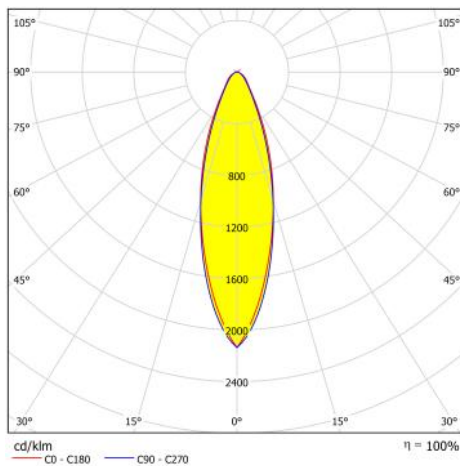

Type Code	Power (w)	CCT (K)	Light Output (lm)	CRI	V/Hz	Weight (Kg)	Beam Angle	L1 (mm)	L2 (mm)
1500.4520.55.30	55	3000	4950	>80	24V DC	1,42	20°/45°	1490	900
SDRUB.G. 300.27.11.30	11	3000	805	>80	24V DC	0,37	27°	307	
SDRUB.G. 300.38.11.30	11	3000	805	>80	24V DC	0,37	38°	307	
SDRUB.G. 300.4520.11.30	11	3000	760	>80	24V DC	0,37	20°/45°	307	
SDRUB.G. 600.27.23.30	23	3000	1620	>80	24V DC	0,7	27°	604	325
SDRUB.G. 600.38.23.30	23	3000	1620	>80	24V DC	0,7	38°	604	325
SDRUB.G. 600.27.4520.30	23	3000	1520	>80	24V DC	0,7	20°/45°	604	325
SDRUB.G. 900.27.33.30	33	3000	2500	>80	20°/45°	1	27°	991	617
SDRUB.G. 900.38.33.30	33	3000	2420	>80	24V DC	1	38°	991	617
SDRUB.G. 900.4520.33.30	33	3000	2240	>80	24V DC	1	20°/45°	991	617
SDRUB.G. 1200.27.44.30	44	3000	3580	>80	24V DC	1,4	27°	1197	750
SDRUB.G. 1200.38.44.30	44	3000	3580	>80	24V DC	1,4	38°	1197	750
SDRUB.G. 1200.4520.44.30	44	3000	2430	>80	24V DC	1,4	20°/45°	1197	750
SDRUB.G. 1500.27.55.30	55	3000	4030	>80	24V DC	1,7	27°	1492	900
SDRUB.G. 1500.38.55.30	55	3000	4030	>80	24V DC	1,7	38°	1492	900
SDRUB.G. 1500.4520.55.30	55	3000	3540	>80	24V DC	1,7	20°/45°	1492	900