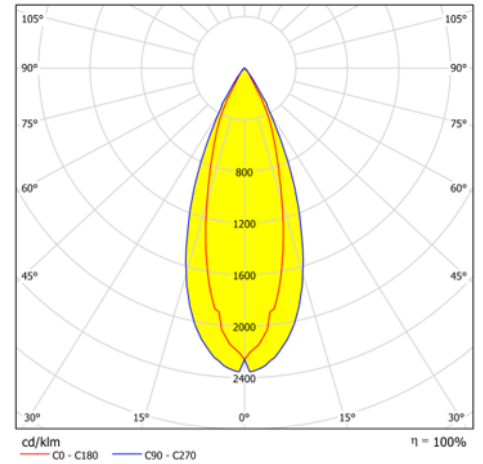

Type Code	Power (w)	CCT (K)	Light Output (lm)	CRI	V/Hz	Weight (Kg)	Beam Angle	L1 (mm)	L2 (mm)
1500.4520.55.30	55	3000	4950	>80	24V DC	1,42	20°/45°	1490	900
SDRUB.G. 300.27.11.30	11	3000	805	>80	24V DC	0,37	27°	307	
SDRUB.G. 300.38.11.30	11	3000	805	>80	24V DC	0,37	38°	307	
SDRUB.G. 300.4520.11.30	11	3000	760	>80	24V DC	0,37	20°/45°	307	
SDRUB.G. 600.27.23.30	23	3000	1620	>80	24V DC	0,7	27°	604	325
SDRUB.G. 600.38.23.30	23	3000	1620	>80	24V DC	0,7	38°	604	325
SDRUB.G. 600.27.4520.30	23	3000	1520	>80	24V DC	0,7	20°/45°	604	325
SDRUB.G. 900.27.33.30	33	3000	2500	>80	20°/45°	1	27°	991	617
SDRUB.G. 900.38.33.30	33	3000	2420	>80	24V DC	1	38°	991	617
SDRUB.G. 900.4520.33.30	33	3000	2240	>80	24V DC	1	20°/45°	991	617
SDRUB.G. 1200.27.44.30	44	3000	3580	>80	24V DC	1,4	27°	1197	750
SDRUB.G. 1200.38.44.30	44	3000	3580	>80	24V DC	1,4	38°	1197	750
SDRUB.G. 1200.4520.44.30	44	3000	2430	>80	24V DC	1,4	20°/45°	1197	750
SDRUB.G. 1500.27.55.30	55	3000	4030	>80	24V DC	1,7	27°	1492	900
SDRUB.G. 1500.38.55.30	55	3000	4030	>80	24V DC	1,7	38°	1492	900
SDRUB.G. 1500.4520.55.30	55	3000	3540	>80	24V DC	1,7	20°/45°	1492	900

27°

27° Black Baffle Glare

38°

38° Black Baffle Glare

20°/45°

20°/45° Black Baffle Glare