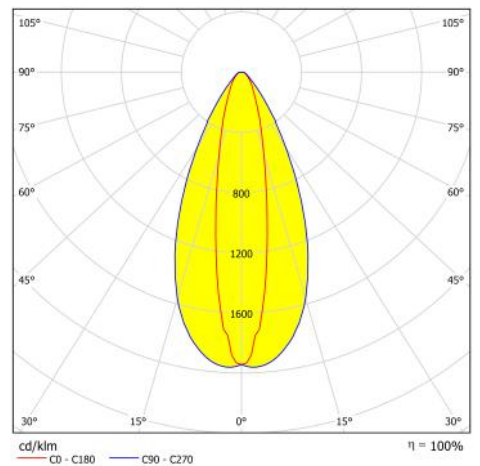

Type Code	Power (w)	CCT (K)	Light Output (lm)	CRI	V/Hz	Weight (Kg)	Beam Angle	L1 (mm)	L2 (mm)
1500.4520.55.30	55	3000	4950	>80	24V DC	1,42	20°/45°	1490	900
SDRUB.G. 300.27.11.30	11	3000	805	>80	24V DC	0,37	27°	307	
SDRUB.G. 300.38.11.30	11	3000	805	>80	24V DC	0,37	38°	307	
SDRUB.G. 300.4520.11.30	11	3000	760	>80	24V DC	0,37	20°/45°	307	
SDRUB.G. 600.27.23.30	23	3000	1620	>80	24V DC	0,7	27°	604	325
SDRUB.G. 600.38.23.30	23	3000	1620	>80	24V DC	0,7	38°	604	325
SDRUB.G. 600.27.4520.30	23	3000	1520	>80	24V DC	0,7	20°/45°	604	325
SDRUB.G. 900.27.33.30	33	3000	2500	>80	20°/45°	1	27°	991	617
SDRUB.G. 900.38.33.30	33	3000	2420	>80	24V DC	1	38°	991	617
SDRUB.G. 900.4520.33.30	33	3000	2240	>80	24V DC	1	20°/45°	991	617
SDRUB.G. 1200.27.44.30	44	3000	3580	>80	24V DC	1,4	27°	1197	750
SDRUB.G. 1200.38.44.30	44	3000	3580	>80	24V DC	1,4	38°	1197	750
SDRUB.G. 1200.4520.44.30	44	3000	2430	>80	24V DC	1,4	20°/45°	1197	750
SDRUB.G. 1500.27.55.30	55	3000	4030	>80	24V DC	1,7	27°	1492	900
SDRUB.G. 1500.38.55.30	55	3000	4030	>80	24V DC	1,7	38°	1492	900
SDRUB.G. 1500.4520.55.30	55	3000	3540	>80	24V DC	1,7	20°/45°	1492	900