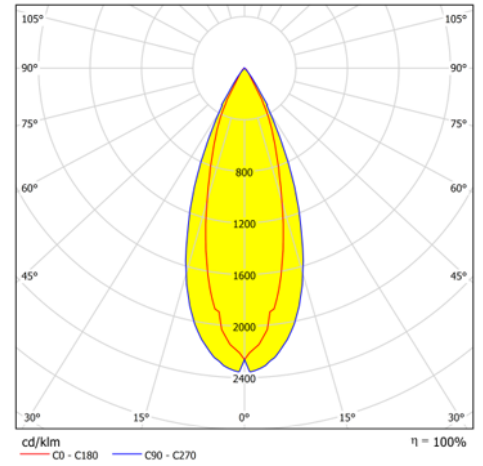

Type Code	Power (w)	CCT (K)	Light Output (lm)	CRI	V/Hz	Weight (Kg)	Beam Angle	L1 (mm)	L2 (mm)
1500.4520.55.30	55	3000	4950	>80	24V DC	1,42	20°/45°	1490	900
SDRUB.G. 300.27.11.30	11	3000	805	>80	24V DC	0,37	27°	307	
SDRUB.G. 300.38.11.30	11	3000	805	>80	24V DC	0,37	38°	307	
SDRUB.G. 300.4520.11.30	11	3000	760	>80	24V DC	0,37	20°/45°	307	
SDRUB.G. 600.27.23.30	23	3000	1620	>80	24V DC	0,7	27°	604	325
SDRUB.G. 600.38.23.30	23	3000	1620	>80	24V DC	0,7	38°	604	325
SDRUB.G. 600.27.4520.30	23	3000	1520	>80	24V DC	0,7	20°/45°	604	325
SDRUB.G. 900.27.33.30	33	3000	2500	>80	20°/45°	1	27°	991	617
SDRUB.G. 900.38.33.30	33	3000	2420	>80	24V DC	1	38°	991	617
SDRUB.G. 900.4520.33.30	33	3000	2240	>80	24V DC	1	20°/45°	991	617
SDRUB.G. 1200.27.44.30	44	3000	3580	>80	24V DC	1,4	27°	1197	750
SDRUB.G. 1200.38.44.30	44	3000	3580	>80	24V DC	1,4	38°	1197	750
SDRUB.G. 1200.4520.44.30	44	3000	2430	>80	24V DC	1,4	20°/45°	1197	750
SDRUB.G. 1500.27.55.30	55	3000	4030	>80	24V DC	1,7	27°	1492	900
SDRUB.G. 1500.38.55.30	55	3000	4030	>80	24V DC	1,7	38°	1492	900
SDRUB.G. 1500.4520.55.30	55	3000	3540	>80	24V DC	1,7	20°/45°	1492	900

27°

27° Black Baffle Glare

38°

38° Black Baffle Glare

20°/45°

20°/45° Black Baffle Glare