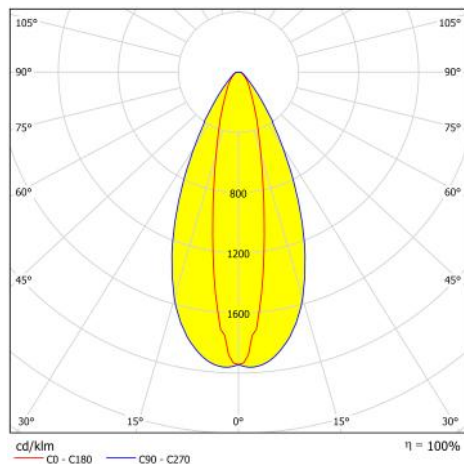

Type Code	Power (w)	CCT (K)	Light Output (lm)	CRI	V/Hz	Weight (Kg)	Beam Angle	L1 (mm)	L2 (mm)
1500.4520.55.30	55	3000	4950	>80	24V DC	1,42	20°/45°	1490	900
SDRUB.G. 300.27.11.30	11	3000	805	>80	24V DC	0,37	27°	307	
SDRUB.G. 300.38.11.30	11	3000	805	>80	24V DC	0,37	38°	307	
SDRUB.G. 300.4520.11.30	11	3000	760	>80	24V DC	0,37	20°/45°	307	
SDRUB.G. 600.27.23.30	23	3000	1620	>80	24V DC	0,7	27°	604	325
SDRUB.G. 600.38.23.30	23	3000	1620	>80	24V DC	0,7	38°	604	325
SDRUB.G. 600.27.4520.30	23	3000	1520	>80	24V DC	0,7	20°/45°	604	325
SDRUB.G. 900.27.33.30	33	3000	2500	>80	20°/45°	1	27°	991	617
SDRUB.G. 900.38.33.30	33	3000	2420	>80	24V DC	1	38°	991	617
SDRUB.G. 900.4520.33.30	33	3000	2240	>80	24V DC	1	20°/45°	991	617
SDRUB.G. 1200.27.44.30	44	3000	3580	>80	24V DC	1,4	27°	1197	750
SDRUB.G. 1200.38.44.30	44	3000	3580	>80	24V DC	1,4	38°	1197	750
SDRUB.G. 1200.4520.44.30	44	3000	2430	>80	24V DC	1,4	20°/45°	1197	750
SDRUB.G. 1500.27.55.30	55	3000	4030	>80	24V DC	1,7	27°	1492	900
SDRUB.G. 1500.38.55.30	55	3000	4030	>80	24V DC	1,7	38°	1492	900
SDRUB.G. 1500.4520.55.30	55	3000	3540	>80	24V DC	1,7	20°/45°	1492	900