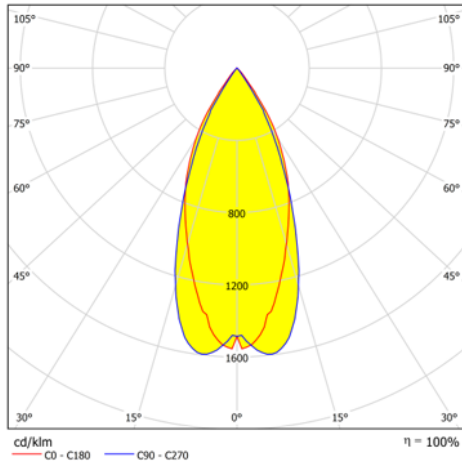

38°

38° Black Baffle Glare