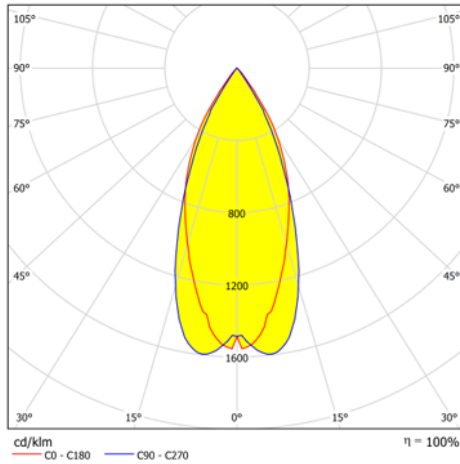

38°

38° Black Baffle Glare