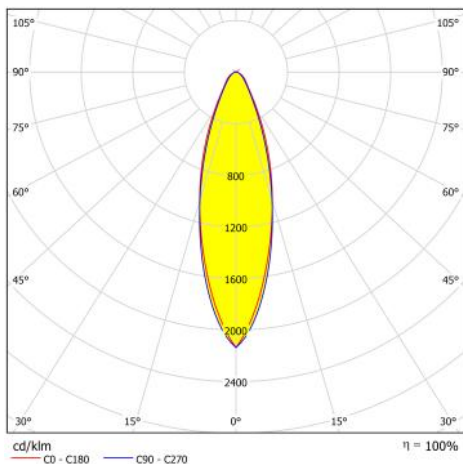

Type Code	Power (w)	CCT (K)	Light Output (lm)	CRI	V/Hz	Weight (Kg)	Beam Angle	L1 (mm)	L2 (mm)
1500.4520.55.30	55	3000	4950	>80	24V DC	1,42	20°/45°	1490	900
SDRUB.G. 300.27.11.30	11	3000	805	>80	24V DC	0,37	27°	307	
SDRUB.G. 300.38.11.30	11	3000	805	>80	24V DC	0,37	38°	307	
SDRUB.G. 300.4520.11.30	11	3000	760	>80	24V DC	0,37	20°/45°	307	
SDRUB.G. 600.27.23.30	23	3000	1620	>80	24V DC	0,7	27°	604	325
SDRUB.G. 600.38.23.30	23	3000	1620	>80	24V DC	0,7	38°	604	325
SDRUB.G. 600.27.4520.30	23	3000	1520	>80	24V DC	0,7	20°/45°	604	325
SDRUB.G. 900.27.33.30	33	3000	2500	>80	20°/45°	1	27°	991	617
SDRUB.G. 900.38.33.30	33	3000	2420	>80	24V DC	1	38°	991	617
SDRUB.G. 900.4520.33.30	33	3000	2240	>80	24V DC	1	20°/45°	991	617
SDRUB.G. 1200.27.44.30	44	3000	3580	>80	24V DC	1,4	27°	1197	750
SDRUB.G. 1200.38.44.30	44	3000	3580	>80	24V DC	1,4	38°	1197	750
SDRUB.G. 1200.4520.44.30	44	3000	2430	>80	24V DC	1,4	20°/45°	1197	750
SDRUB.G. 1500.27.55.30	55	3000	4030	>80	24V DC	1,7	27°	1492	900
SDRUB.G. 1500.38.55.30	55	3000	4030	>80	24V DC	1,7	38°	1492	900
SDRUB.G. 1500.4520.55.30	55	3000	3540	>80	24V DC	1,7	20°/45°	1492	900