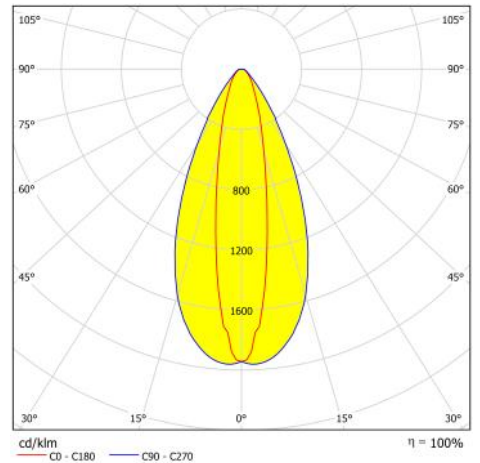

Type Code	Power (w)	CCT (K)	Light Output (lm)	CRI	V/Hz	Weight (Kg)	Beam Angle	L1 (mm)	L2 (mm)
1500.4520.55.30	55	3000	4950	>80	24V DC	1,42	20°/45°	1490	900
SDRUB.G. 300.27.11.30	11	3000	805	>80	24V DC	0,37	27°	307	
SDRUB.G. 300.38.11.30	11	3000	805	>80	24V DC	0,37	38°	307	
SDRUB.G. 300.4520.11.30	11	3000	760	>80	24V DC	0,37	20°/45°	307	
SDRUB.G. 600.27.23.30	23	3000	1620	>80	24V DC	0,7	27°	604	325
SDRUB.G. 600.38.23.30	23	3000	1620	>80	24V DC	0,7	38°	604	325
SDRUB.G. 600.27.4520.30	23	3000	1520	>80	24V DC	0,7	20°/45°	604	325
SDRUB.G. 900.27.33.30	33	3000	2500	>80	20°/45°	1	27°	991	617
SDRUB.G. 900.38.33.30	33	3000	2420	>80	24V DC	1	38°	991	617
SDRUB.G. 900.4520.33.30	33	3000	2240	>80	24V DC	1	20°/45°	991	617
SDRUB.G. 1200.27.44.30	44	3000	3580	>80	24V DC	1,4	27°	1197	750
SDRUB.G. 1200.38.44.30	44	3000	3580	>80	24V DC	1,4	38°	1197	750
SDRUB.G. 1200.4520.44.30	44	3000	2430	>80	24V DC	1,4	20°/45°	1197	750
SDRUB.G. 1500.27.55.30	55	3000	4030	>80	24V DC	1,7	27°	1492	900
SDRUB.G. 1500.38.55.30	55	3000	4030	>80	24V DC	1,7	38°	1492	900
SDRUB.G. 1500.4520.55.30	55	3000	3540	>80	24V DC	1,7	20°/45°	1492	900