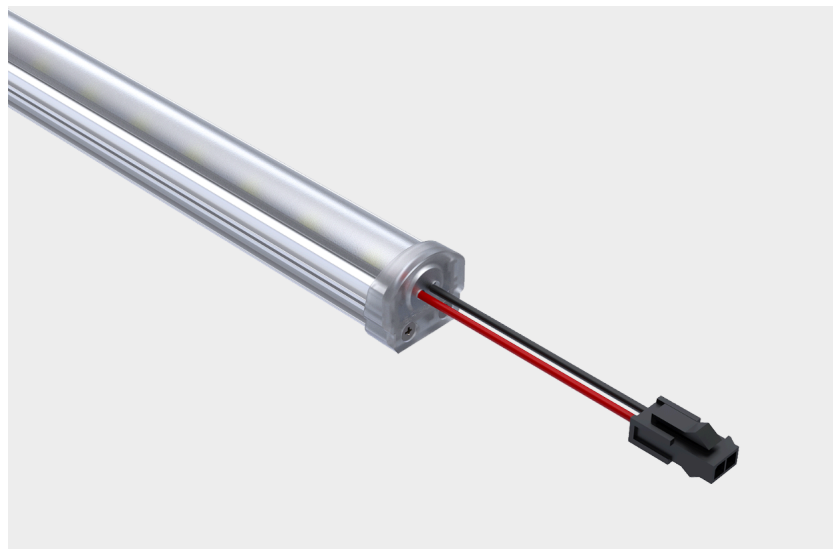

Cove 1 - Frosted Led Bar

Housing

Matt natural anodized, aluminum extrusion profile and mounting accessories with plastic end cap.

Optics

Frosted diffusing polycarbonate lens with lambertian light distribution.

Led

High-efficacy mid power LED with CRI>80, achieving L70B50 \geq 50,000 hours of lifetime.

Driver

24Vdc external type. Constant voltage output driver with high efficiency.

Type Code	Power (w)	CCT (K)	Light Output (lm)	CRI	V/Hz	Weight (Kg)	L (mm)
SDCVIB.135.2.30	2	3000	180	>80	24V DC	0,04	135
SDCVIB.135.2.40	2	4000	190	>80	24V DC	0,04	135
SDCVIB.260.4.30	4	3000	310	>80	24V DC	0,07	260
SDCVIB.260.4.40	4	4000	330	>80	24V DC	0,07	260
SDCVIB.505.8.30	8	3000	700	>80	24V DC	0,14	505
SDCVIB.505.8.40	8	4000	745	>80	24V DC	0,14	505
SDCVIB. 1000.16.30	16	3000	1405	>80	24V DC	0,28	1000
SDCVIB. 1000.16.40	16	4000	1560	>80	24V DC	0,28	1000
SDCVIB. 1245.20.30	20	3000	1780	>80	24V DC	0,34	1245
SDCVIB. 1245.20.40	20	4000	1900	>80	24V DC	0,34	1245
SDCVIB. 1495.24.30	24	3000	2145	>80	24V DC	0,41	1495
SDCVIB. 1495.24.40	24	4000	2285	>80	24V DC	0,41	1495