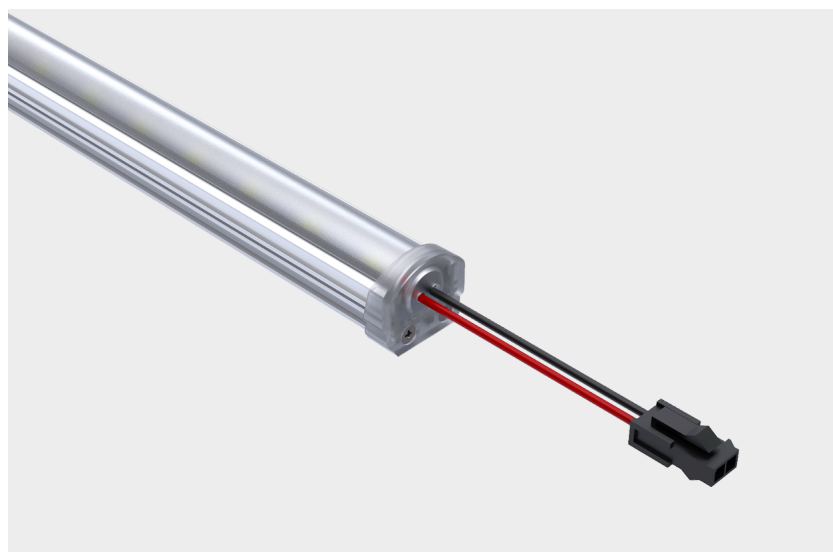

Cove 1 - Frosted Led Bar

Housing

Matt natural anodized, aluminum extrusion profile and mounting accessories with plastic end cap.

Optics

Frosted diffusing polycarbonate lens with lambertian light distribution.

Led

High-efficacy mid power LED with CRI>80, achieving L70B50 ≥ 50,000 hours of lifetime.

Driver

24Vdc external type. Constant voltage output driver with high efficiency.

Type Code	Power (w)	CCT (K)	Light Output (lm)	CRI	V/Hz	Weight (Kg)	L (mm)
SDCVIB.135.2.30	2	3000	180	>80	24V DC	0,04	135
SDCVIB.135.2.40	2	4000	190	>80	24V DC	0,04	135
SDCVIB.260.4.30	4	3000	310	>80	24V DC	0,07	260
SDCVIB.260.4.40	4	4000	330	>80	24V DC	0,07	260
SDCVIB.505.8.30	8	3000	700	>80	24V DC	0,14	505
SDCVIB.505.8.40	8	4000	745	>80	24V DC	0,14	505
SDCVIB. 1000.16.30	16	3000	1405	>80	24V DC	0,28	1000
SDCVIB. 1000.16.40	16	4000	1560	>80	24V DC	0,28	1000
SDCVIB. 1245.20.30	20	3000	1780	>80	24V DC	0,34	1245
SDCVIB. 1245.20.40	20	4000	1900	>80	24V DC	0,34	1245
SDCVIB. 1495.24.30	24	3000	2145	>80	24V DC	0,41	1495
SDCVIB. 1495.24.40	24	4000	2285	>80	24V DC	0,41	1495