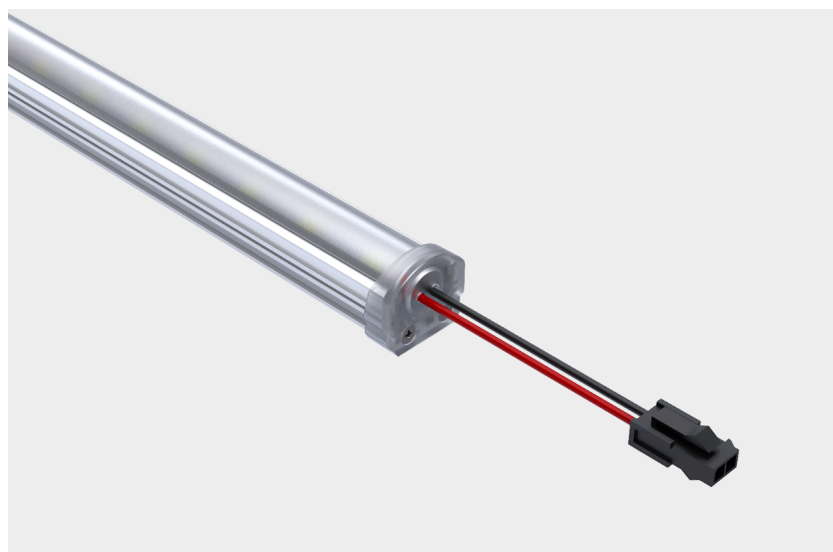

Cove 1 - Frosted Led Bar

Housing

Matt natural anodized, aluminum extrusion profile and mounting accessories with plastic end cap.

Optics

Frosted diffusing polycarbonate lens with lambertian light distribution.

Led

High-efficacy mid power LED with CRI>80, achieving L70B50 \geq 50,000 hours of lifetime.

Driver

24Vdc external type. Constant voltage output driver with high efficiency.

Type Code	Power (w)	CCT (K)	Light Output (lm)	CRI	V/Hz	Weight (Kg)	L (mm)
SDCVIB.135.2.30	2	3000	180	>80	24V DC	0,04	135
SDCVIB.135.2.40	2	4000	190	>80	24V DC	0,04	135
SDCVIB.260.4.30	4	3000	310	>80	24V DC	0,07	260
SDCVIB.260.4.40	4	4000	330	>80	24V DC	0,07	260
SDCVIB.505.8.30	8	3000	700	>80	24V DC	0,14	505
SDCVIB.505.8.40	8	4000	745	>80	24V DC	0,14	505
SDCVIB. 1000.16.30	16	3000	1405	>80	24V DC	0,28	1000
SDCVIB. 1000.16.40	16	4000	1560	>80	24V DC	0,28	1000
SDCVIB. 1245.20.30	20	3000	1780	>80	24V DC	0,34	1245
SDCVIB. 1245.20.40	20	4000	1900	>80	24V DC	0,34	1245
SDCVIB. 1495.24.30	24	3000	2145	>80	24V DC	0,41	1495
SDCVIB. 1495.24.40	24	4000	2285	>80	24V DC	0,41	1495