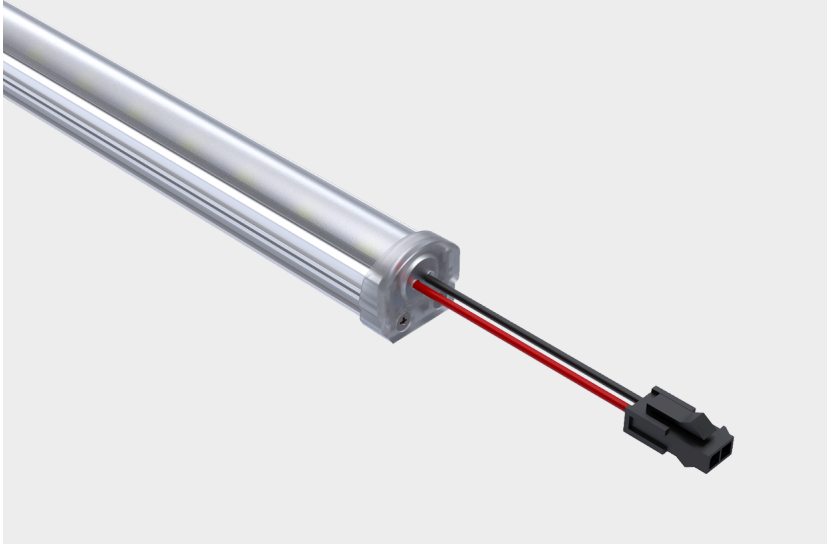

Cove 1 - Buzlu Led Bar

Gövde

Mat natürel eloksallı, alüminyum ekstrüzyon profil ve şeffaf polikarbon montaj aksesuarı.

Difüzör

Homojen ışık dağılımı sağlayan, buzlu yüzey polikarbon difüzör.

LED

50.000 saat ömürlü, yüksek etkinlik faktörüne ve renksel geriverime sahip mid power led.

Sürücü

24V harici tip. Sabit gerilim çıkışlı sisteme sahip yüksek verimli led sürücü.

| Tip Kodu | Güç (w) | CCT (K) | Işık Akısı (lm) | CRI | V/Hz | Ağırlık (Kg) | L (mm) |
|-----------------------|---------|---------|-----------------|-----|--------|--------------|--------|
| SDCVIB.135.2.30 | 2 | 3000 | 180 | >80 | 24V DC | 0,04 | 135 |
| SDCVIB.135.2.40 | 2 | 4000 | 190 | >80 | 24V DC | 0,04 | 135 |
| SDCVIB.260.4.30 | 4 | 3000 | 310 | >80 | 24V DC | 0,07 | 260 |
| SDCVIB.260.4.40 | 4 | 4000 | 330 | >80 | 24V DC | 0,07 | 260 |
| SDCVIB.505.8.30 | 8 | 3000 | 700 | >80 | 24V DC | 0,14 | 505 |
| SDCVIB.505.8.40 | 8 | 4000 | 745 | >80 | 24V DC | 0,14 | 505 |
| SDCVIB. 1000.16.30 | 16 | 3000 | 1405 | >80 | 24V DC | 0,28 | 1000 |
| SDCVIB. 1000.16.40 | 16 | 4000 | 1560 | >80 | 24V DC | 0,28 | 1000 |
| SDCVIB. 1245.20.30 | 20 | 3000 | 1780 | >80 | 24V DC | 0,34 | 1245 |
| SDCVIB. 1245.20.40 | 20 | 4000 | 1900 | >80 | 24V DC | 0,34 | 1245 |
| SDCVIB. 1495.24.30 | 24 | 3000 | 2145 | >80 | 24V DC | 0,41 | 1495 |
| SDCVIB. 1495.24.40 | 24 | 4000 | 2285 | >80 | 24V DC | 0,41 | 1495 |