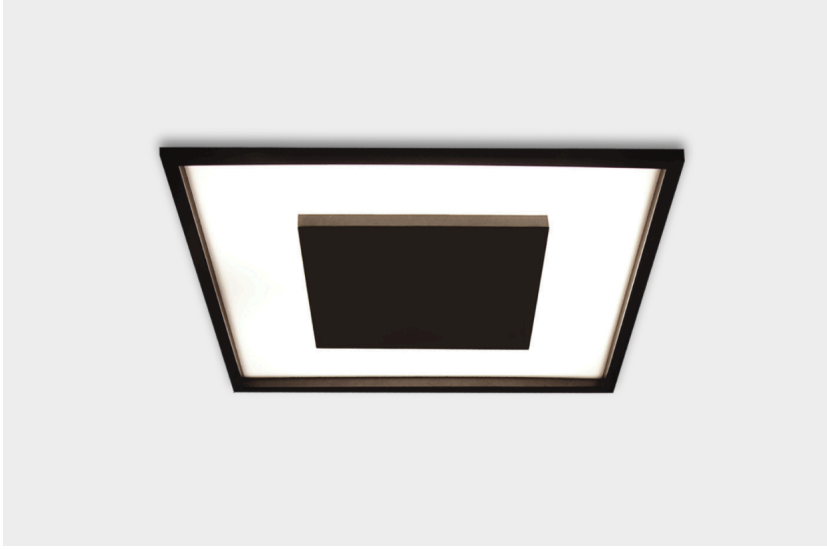

DG 2035 OPK

Gövde

Elektrostatik toz boyalı DKP sac.

Difüzör

Homojen ışık dağılımı sağlayan, yüksek ışık geçirgenliğine sahip opal beyaz prizmatik difüzör.

Led

L70B50 ye göre ≥ 50.000 saat, yüksek etkinlik faktörüne ve renksel geriverime sahip mid power.

Sürücü

Sabit akım çıkışlı, yüksek verimli $pf \geq 90$.

Opsiyon

- 1 veya 3 saat süreli acil aydınlatma modülü
- Dali dim edilebilir

Tip Kodu	Güç (w)	CCT (K)	Işık Akısı (lm)	CRI	V/Hz	Ağırlık (Kg)	Montaj Ölçüsü (mm)
DGOPK. 3535.28.30	28	3000	1800	>80	220 - 240 / 50 - 60	2,8	335x335
DGOPK. 3535.28.40	28	4000	1920	>80	220 - 240 / 50 - 60	2,8	335x335