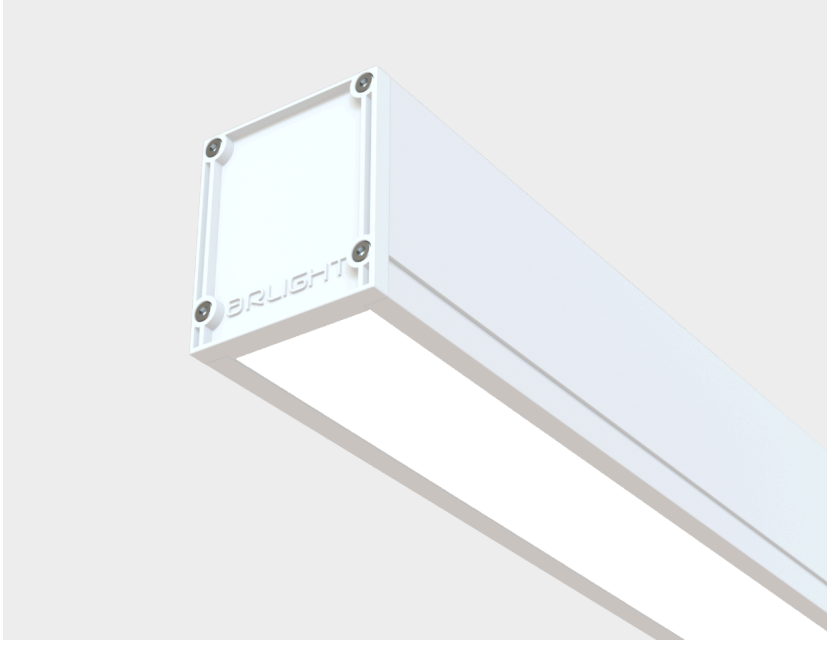

FORTA+

Sadelğin ve şıklığın uyumu Forta ile tanışın. Alüminyum etanj ürünü olan Forta ince düşünülmüş optimum tasarıma sahip ve oldukça ekonomiktir. Metro istasyonları, genel endüstriyel alanlar, depo ve nemli hacimlerde kullanılabilir. Dilerseniz ofis ortamınızda ya da şıklıktan ödün vermeyeceğiniz mutfağınızda tercih edebilirsiniz. 60 cm'den 150 cm'ye kadar dört farklı boydan dilediğinizi seçin. Düz lensli ürünlere göre daha verimli ve mükemmel derecede homojen görünüme sahiptir. Pratik ve kolay kurulum imkânı sunar. Endüstriyel alanlarınızın modern bakış açısı hızlıca yerini almaya hazır.

Gövde

Alüminyum ekstrüzyon profil

Difüzör

Homojen ışık dağılımı sağlayan, opal beyaz akrilik difüzör

Led

Yüksek etkinlik faktörüne ve renksel geriverime sahip mid power led
L90 \geq 100.000 saat

Sürücü

Sabit akım çıkışlı sisteme sahip yüksek geri verimli
Pf>0.90