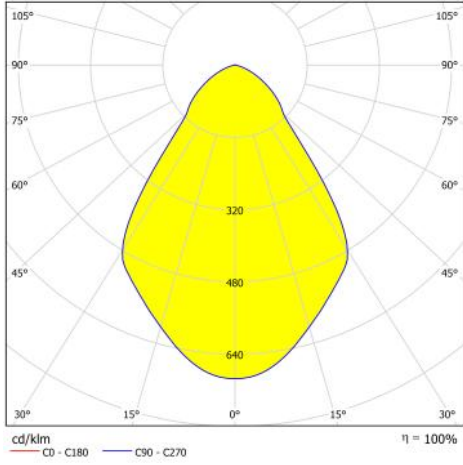

DGMRW.120.20.40.19

DGMRW.120.20.40.75