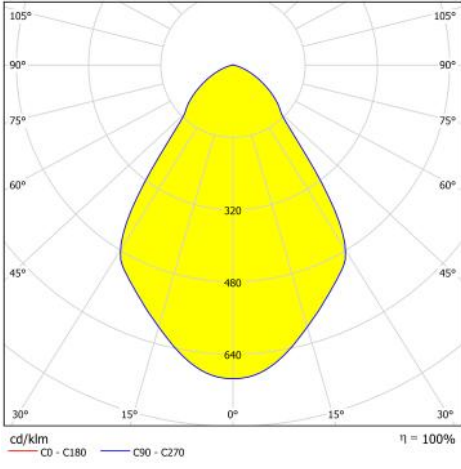

DGMRW.120.20.40.19

DGMRW.120.20.40.75