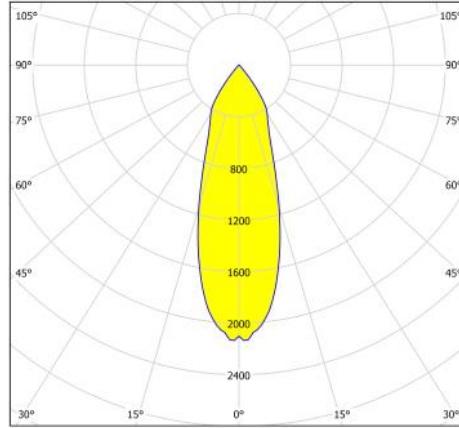

DGMRW.120.20.40.30