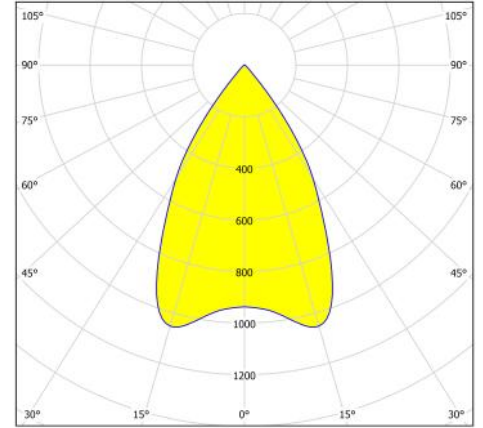

DGMRW.120.20.40.65