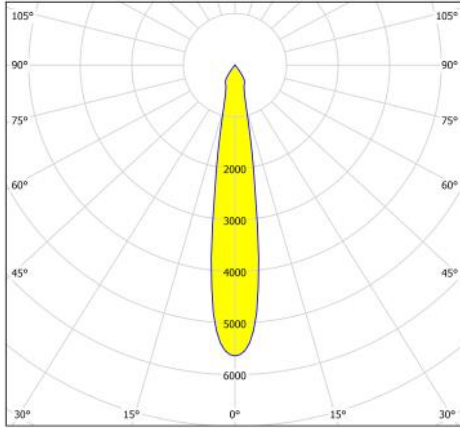

## Opsiyon

DALI ve Acil Aydınlatma Kitli

\*19°, 30°, 65° ve 75° açı opsiyonları mevcuttur.

Tip Kodu	Güç (w)	CCT (K)	Işık Akısı (lm)	CRI	V/Hz	Ağırlık (Kg)	Montaj Ölçüsü (mm)	Açı
DGMRW. 120.10.40.19	10	4000	1210	80	220 - 240 / 50 - 60	0,5	Ø105	19°
DGMRW. 120.10.30.19	10	3000	1160	80	220 - 240 / 50 - 60	0,5	Ø105	19°
DGMRW. 120.10.40.30	10	4000	1230	80	220 - 240 / 50 - 60	0,5	Ø105	30°
DGMRW. 120.10.30.30	10	3000	1180	80	220 - 240 / 50 - 60	0,5	Ø105	30°
DGMRW. 120.10.40.65	10	4000	1290	80	220 - 240 / 50 - 60	0,5	Ø105	65°
DGMRW. 120.10.30.65	10	3000	1230	80	220 - 240 / 50 - 60	0,5	Ø105	65°
DGMRW. 120.10.40.75	10	4000	1240	80	220 - 240 / 50 - 60	0,5	Ø105	75°
DGMRW. 120.10.30.75	10	3000	1190	80	220 - 240 / 50 - 60	0,5	Ø105	75°
DGMRW. 120.14.40.19	14	4000	1660	80	220 - 240 / 50 - 60	0,5	Ø105	19°
DGMRW. 120.14.30.19	14	3000	1590	80	220 - 240 / 50 - 60	0,5	Ø105	19°
DGMRW. 120.14.40.30	14	4000	1690	80	220 - 240 / 50 - 60	0,5	Ø105	30°
DGMRW. 120.14.30.30	14	3000	1610	80	220 - 240 / 50 - 60	0,5	Ø105	30°
DGMRW. 120.14.40.65	14	4000	1770	80	220 - 240 / 50 - 60	0,5	Ø105	65°
DGMRW.	14	3000	1690	80	220 - 240 / 50 - 60	0,5	Ø105	65°

Tip Kodu	Güç (w)	CCT (K)	Işık Akısı (lm)	CRI	V/Hz	Ağırlık (Kg)	Montaj Ölçüsü (mm)	Açı
120.14.30.65	14	3000	1690	80	60	0,5	Ø105	65°
DGMRW. 120.14.40.75	14	4000	1700	80	220 - 240 / 50 - 60	0,5	Ø105	75°
DGMRW. 120.14.30.75	14	3000	1630	80	220 - 240 / 50 - 60	0,5	Ø105	75°
DGMRW. 120.20.40.19	20	4000	2380	80	220 - 240 / 50 - 60	0,5	Ø105	19°
DGMRW. 120.20.30.19	20	3000	2270	80	220 - 240 / 50 - 60	0,5	Ø105	19°
DGMRW. 120.20.40.30	20	4000	2380	80	220 - 240 / 50 - 60	0,5	Ø105	30°
DGMRW. 120.20.30.30	20	3000	2270	80	220 - 240 / 50 - 60	0,5	Ø105	30°
DGMRW. 120.20.40.65	20	4000	2530	80	220 - 240 / 50 - 60	0,5	Ø105	65°
DGMRW. 120.20.30.65	20	3000	2410	80	220 - 240 / 50 - 60	0,5	Ø105	65°
DGMRW. 120.20.40.75	20	4000	2450	80	220 - 240 / 50 - 60	0,5	Ø105	75°
DGMRW. 120.20.30.75	20	3000	2340	80	220 - 240 / 50 - 60	0,5	Ø105	75°