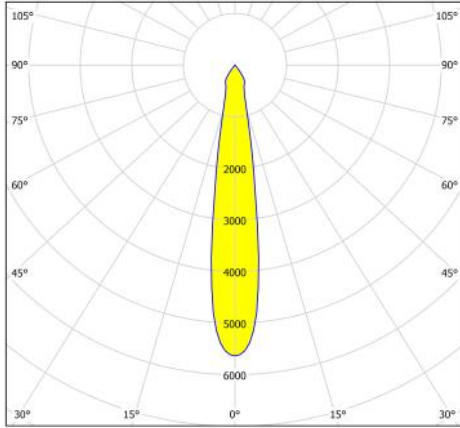

Opsiyon

DALI ve Acil Aydınlatma Kitli

* 19° , 30° , 65° ve 75° açı opsiyonları mevcuttur.

Tip Kodu	Güç (w)	CCT (K)	Işık Akısı (lm)	CRI	V/Hz	Ağırlık (Kg)	Montaj Ölçüsü (mm)	Açı
DGMRW. 120.10.40.19	10	4000	1210	80	220 - 240 / 50 - 60	0,5	Ø105	19°
DGMRW. 120.10.30.19	10	3000	1160	80	220 - 240 / 50 - 60	0,5	Ø105	19°
DGMRW. 120.10.40.30	10	4000	1230	80	220 - 240 / 50 - 60	0,5	Ø105	30°
DGMRW. 120.10.30.30	10	3000	1180	80	220 - 240 / 50 - 60	0,5	Ø105	30°
DGMRW. 120.10.40.65	10	4000	1290	80	220 - 240 / 50 - 60	0,5	Ø105	65°
DGMRW. 120.10.30.65	10	3000	1230	80	220 - 240 / 50 - 60	0,5	Ø105	65°
DGMRW. 120.10.40.75	10	4000	1240	80	220 - 240 / 50 - 60	0,5	Ø105	75°
DGMRW. 120.10.30.75	10	3000	1190	80	220 - 240 / 50 - 60	0,5	Ø105	75°
DGMRW. 120.14.40.19	14	4000	1660	80	220 - 240 / 50 - 60	0,5	Ø105	19°
DGMRW. 120.14.30.19	14	3000	1590	80	220 - 240 / 50 - 60	0,5	Ø105	19°
DGMRW. 120.14.40.30	14	4000	1690	80	220 - 240 / 50 - 60	0,5	Ø105	30°
DGMRW. 120.14.30.30	14	3000	1610	80	220 - 240 / 50 - 60	0,5	Ø105	30°
DGMRW. 120.14.40.65	14	4000	1770	80	220 - 240 / 50 - 60	0,5	Ø105	65°
DGMRW.	14	3000	1690	80	220 - 240 / 50 - 60	0,5	Ø105	65°

Tip Kodu	Güç (w)	CCT (K)	Işık Akısı (lm)	CRI	V/Hz	Ağırlık (Kg)	Montaj Ölçüsü (mm)	Açı
120.14.30.65	14	3000	1690	80	60	0,5	Ø105	65°
DGMRW. 120.14.40.75	14	4000	1700	80	220 - 240 / 50 - 60	0,5	Ø105	75°
DGMRW. 120.14.30.75	14	3000	1630	80	220 - 240 / 50 - 60	0,5	Ø105	75°
DGMRW. 120.20.40.19	20	4000	2380	80	220 - 240 / 50 - 60	0,5	Ø105	19°
DGMRW. 120.20.30.19	20	3000	2270	80	220 - 240 / 50 - 60	0,5	Ø105	19°
DGMRW. 120.20.40.30	20	4000	2380	80	220 - 240 / 50 - 60	0,5	Ø105	30°
DGMRW. 120.20.30.30	20	3000	2270	80	220 - 240 / 50 - 60	0,5	Ø105	30°
DGMRW. 120.20.40.65	20	4000	2530	80	220 - 240 / 50 - 60	0,5	Ø105	65°
DGMRW. 120.20.30.65	20	3000	2410	80	220 - 240 / 50 - 60	0,5	Ø105	65°
DGMRW. 120.20.40.75	20	4000	2450	80	220 - 240 / 50 - 60	0,5	Ø105	75°
DGMRW. 120.20.30.75	20	3000	2340	80	220 - 240 / 50 - 60	0,5	Ø105	75°