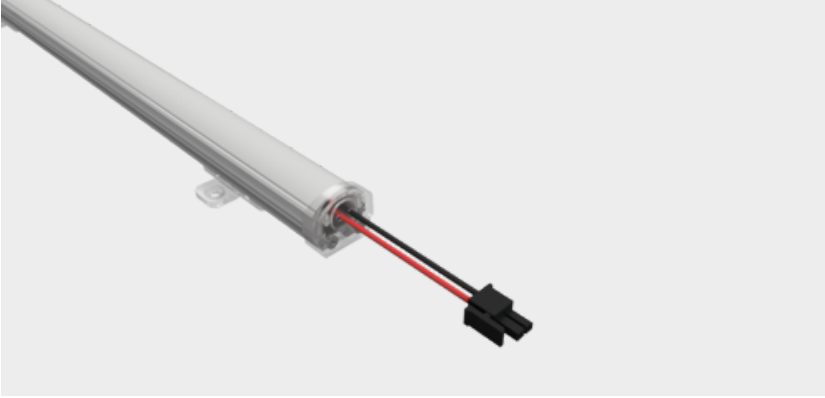

SD1000CVI (ÖZEL)

Et reyonlarında sergilenen dilimlenmiş etlerin raf ömrünü uzatan ve etkileyici teşhirler için ürettiğimiz özel pembe ışığa sahip ürünümüzü kullanmanızı öneriyoruz.

Ürün

Tip	SD1000CVI (ÖZEL) LSX805.0.0.00.00
Kategori	İç Aydınlatma
Renk	Mat Natürel Elokmalı

Teknik Veri

Işık kaynağı	Mid Power LED
Güç / Lümen	13W (Sürücü dahil Edilmemiştir.) / 867lm
Renk sıcaklığı	2100K
Renksel geri verim	CRI>60
Elektriksel koruma sınıfı	CLASS III
Voltaj	24V
Işık akısı toleransı	±7%
Güç tüketim toleransı	±7%
LED ömrü	L70 > 50.000 h

Diğer Bilgiler

IP koruması	20
Darbe koruması	IK02
Ölçüler (G x Y x U)	27mm x 20mm x 1000mm
Optik koruma	Opal Difüzör
Gövde malzemesi	Alüminyum ekstrüzyon Gövde
Difüzör malzemesi	Opal Difüzör
Çalışma ortamı sıcaklığı	0...+35 °C
Performans ortamı sıcaklığı	25 °C

Tip Kodu

SD1000CVI (ÖZEL)

V/Hz

220 - 240 / 50 - 60