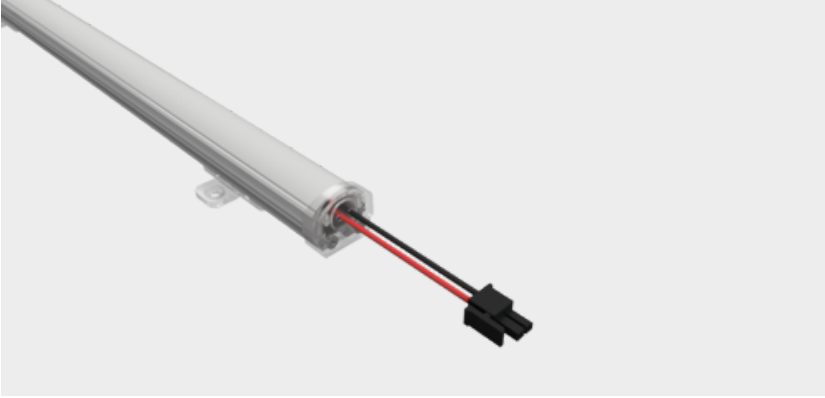

SD1000CVI (ÖZEL)

Et reyonlarında sergilenen dilimlenmiş etlerin raf ömrünü uzatan ve etkileyici teşhirler için ürettiğimiz özel pembe ışığa sahip ürünümüzü kullanmanızı öneriyoruz.

Ürün

Tip	SD1000CVI (ÖZEL) LSX805.0.0.00.00
Kategori	İç Aydınlatma
Renk	Mat Natürel Eloksallı

Teknik Veri

Işık kaynağı	Mid Power LED
Güç / Lümen	13W (Sürücü dahil Edilmemiştir.) / 867lm
Renk sıcaklığı	2100K
Renksel geri verim	CRI>60
Elektriksel koruma sınıfı	CLASS III
Voltaj	24V
Işık akısı toleransı	±7%
Güç tüketim toleransı	±7%
LED ömrü	L70 > 50.000 h

Diğer Bilgiler

IP koruması	20
Darbe koruması	IK02
Ölçüler (G x Y x U)	27mm x 20mm x 1000mm
Optik koruma	Opal Difüzör
Gövde malzemesi	Alüminyum ekstrüzyon Gövde
Difüzör malzemesi	Opal Difüzör
Çalışma ortamı sıcaklığı	0...+35 °C
Performans ortamı sıcaklığı	25 °C

Tip Kodu

SD1000CVI (ÖZEL)

V/Hz

220 - 240 / 50 - 60