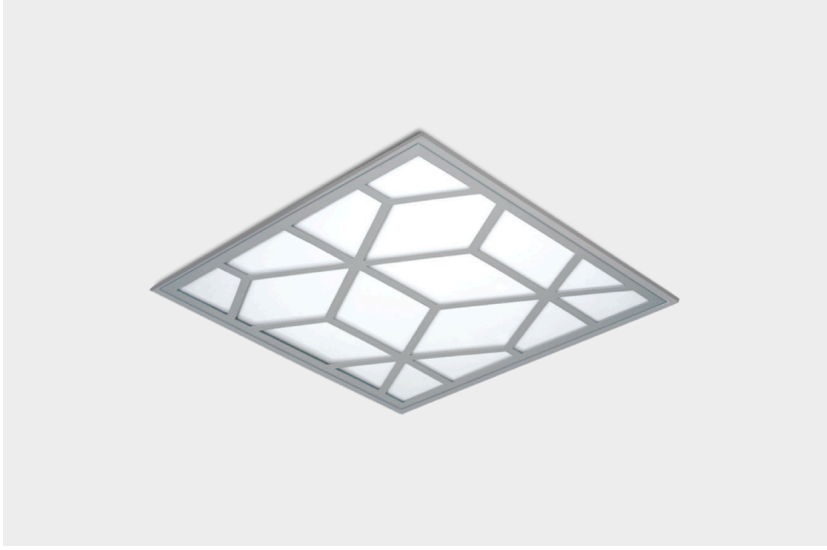

# G 6060 CUB

## Gövde

Elektrostatik toz boyalı DKP sac.

## Difüzör

Homojen ışık dağılımı sağlayan, opal beyaz polistren difüzör.