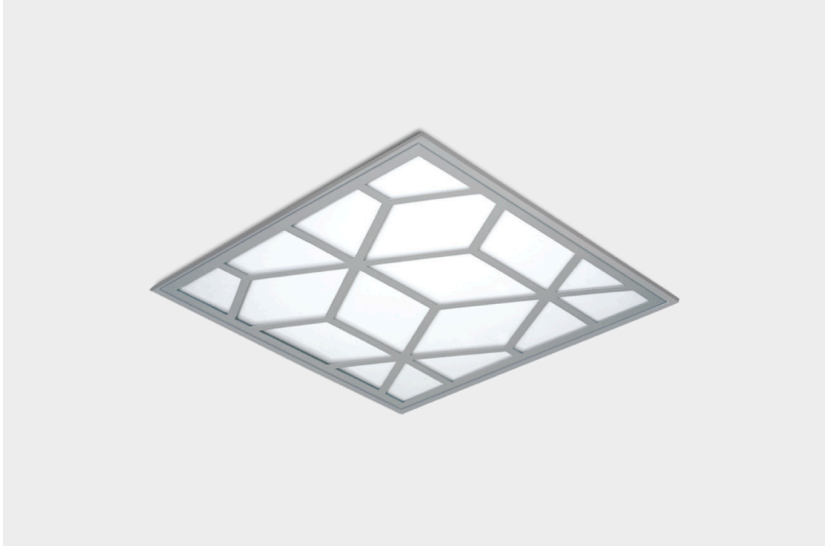

# G 6060 CUB

## Gövde

Elektrostatik toz boyalı DKP sac.

## Difüzör

Homojen ışık dağılımı sağlayan, opal beyaz polistren difüzör.