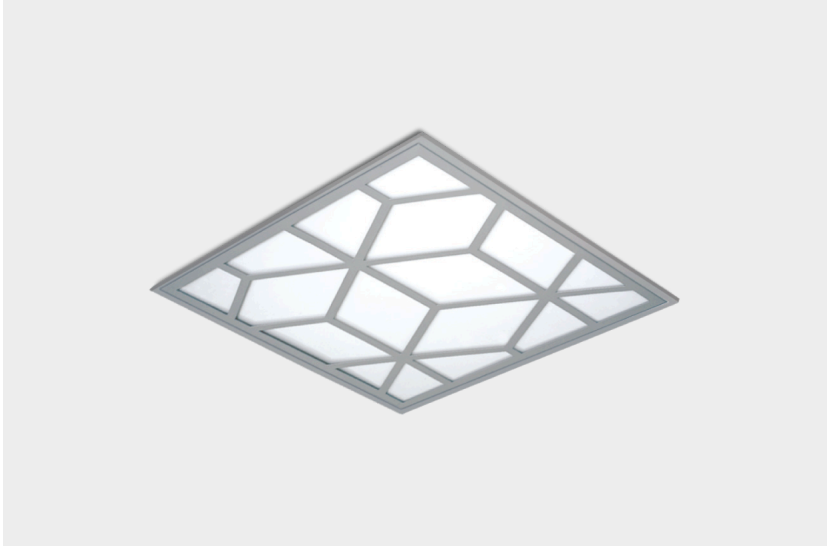

G 6060 CUB

Gövde

Elektrostatik toz boyalı DKP sac.

Difüzör

Homojen ışık dağılımı sağlayan, opal beyaz polistren difüzör.

Led

L70B50 ye göre ≥ 50.000 saat, yüksek etkinlik faktörüne ve renksel geriverime sahip mid power.

Sürücü Sabit akım çıkışlı, yüksek geri verimli, Pf ≥ 0.95 .

Opsiyon

- * 1 veya 3 saat süreli acil aydınlatma modülü
- * Dali dim edilebilir

| Tip Kodu | Güç (w) | CCT (K) | Işık Akısı (lm) | CRI | V/Hz | Ağırlık (Kg) | Montaj Ölçüsü (mm) |
|-----------------|---------|---------|-----------------|-----|---------------------|--------------|--------------------|
| GCUB.6060.36.30 | 36 | 3000 | 3170 | >80 | 220 - 240 / 50 - 60 | 4,7 | 580x580 |
| GCUB.6060.36.40 | 36 | 4000 | 3510 | >80 | 220 - 240 / 50 - 60 | 4,7 | 580x580 |
| GCUB.6060.28.30 | 28 | 3000 | 2330 | >80 | 220 - 240 / 50 - 60 | 4,7 | 580x580 |
| GCUB.6060.28.40 | 28 | 4000 | 2540 | >80 | 220 - 240 / 50 - 60 | 4,7 | 580x580 |