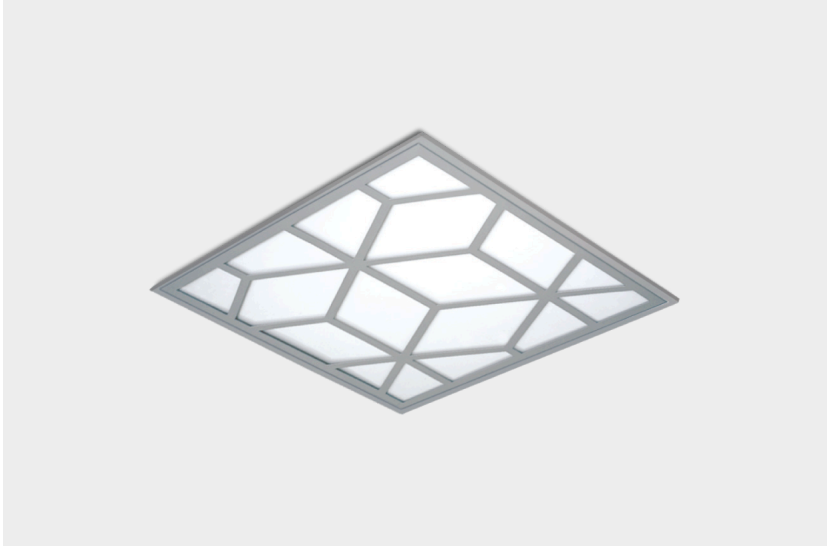

G 6060 CUB

Gövde

Elektrostatik toz boyalı DKP sac.

Difüzör

Homojen ışık dağılımı sağlayan, opal beyaz polistren difüzör.

Led

L70B50 ye göre ≥ 50.000 saat, yüksek etkinlik faktörüne ve renksel geriverime sahip mid power.

Sürücü Sabit akım çıkışlı, yüksek geri verimli, Pf ≥ 0.95 .

Opsiyon

- * 1 veya 3 saat süreli acil aydınlatma modülü
- * Dali dim edilebilir

Tip Kodu	Güç (w)	CCT (K)	Işık Akısı (lm)	CRI	V/Hz	Ağırlık (Kg)	Montaj Ölçüsü (mm)
GCUB.6060.36.30	36	3000	3170	>80	220 - 240 / 50 - 60	4,7	580x580
GCUB.6060.36.40	36	4000	3510	>80	220 - 240 / 50 - 60	4,7	580x580
GCUB.6060.28.30	28	3000	2330	>80	220 - 240 / 50 - 60	4,7	580x580
GCUB.6060.28.40	28	4000	2540	>80	220 - 240 / 50 - 60	4,7	580x580