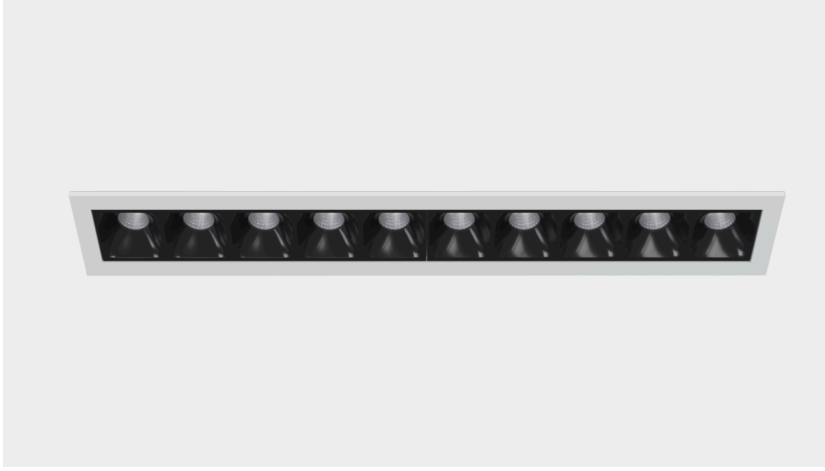

### Gövde

Elektrostatik toz boyalı, soğutucu formlu alüminyum enjeksiyon gövde

### Lens

High Power led için tasarlanmış yüksek verimli PMMA lens