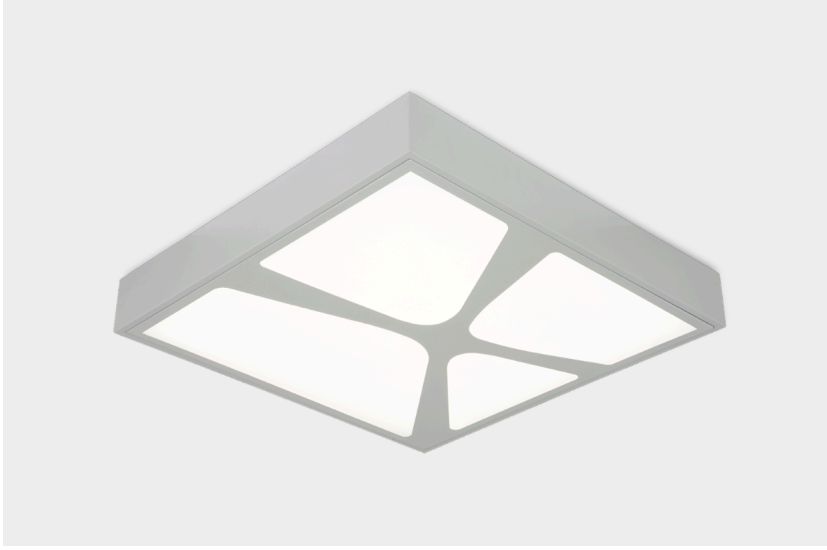

# SD 6060 BOX

## Gövde

Elektrostatik toz boyalı DKP sac.

## Difüzör

Homojen ışık dağılımı sağlayan, opal beyaz polistren difüzör.