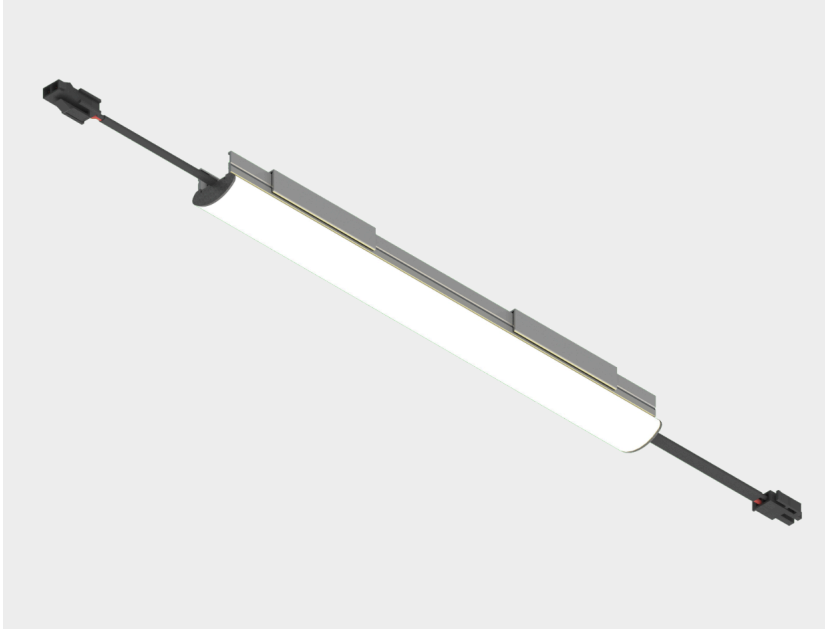

CVU Serisi

Gövde

Mat natürel eloksallı, alüminyum ekstrüzyon profil ve çelik montaj aksesuarı. Alüminyum sonlama kapağı.

Difüzör

Homojen ışık dağılımı sağlayan, opal beyaz polikarbon difüzör.

LED

50.000 saat ömürlü, yüksek etkinlik faktörüne ve renksel geriverime sahip mid power led.

Sürücü

24V harici tip. Sabit akım çıkışlı sisteme sahip yüksek verimli led sürücü.

*Andz.

Tip Kodu	Güç (w)	CCT (K)	Işık Akısı (lm)	CRI	V/Hz	Ağırlık (Kg)	Montaj Ölçüsü (mm)
SD0250CVU.05.30	5	3000	320	>80	220 - 240 / 50 - 60	0,1	250
SD0500CVU.10.30	10	3000	640	80	220 - 240 / 50 - 60	0,2	500
SD1000CVU.20.30	20	3000	1250	>80	220 - 240 / 50 - 60	0,4	1000
SD1250CVU.25.30	25	3000	1250	>80	220 - 240 / 50 - 60	0,5	1250
SD1750CVU.35.30	35	3000	2250	>80	220 - 240 / 50 - 60	0,7	1750
SD2000CVU.42.30	42	3000	2550	>80	220 - 240 / 50 - 60	0,8	2000