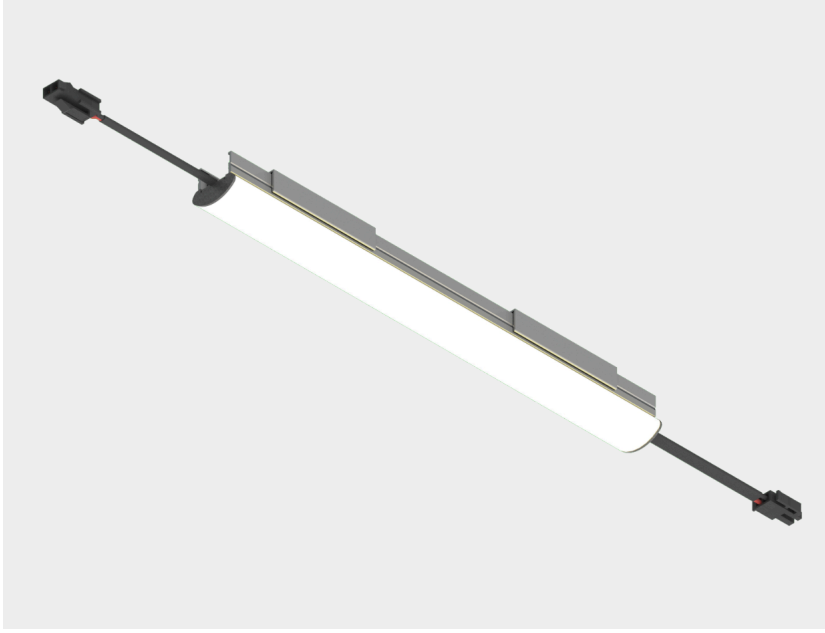

CVU Serisi

Gövde

Mat natürel eloksallı, alüminyum ekstrüzyon profil ve çelik montaj aksesuarı. Alüminyum sonlama kapağı.

Difüzör

Homojen ışık dağılımı sağlayan, opal beyaz polikarbon difüzör.

LED

L90 \geq 100.000 saat, yüksek etkinlik faktörüne ve renksel geriverime sahip mid power led.

Sürücü

24V harici tip. Sabit akım çıkışlı sisteme sahip yüksek verimli led sürücüsü.

*Andz.

Tip Kodu	Güç (w)	CCT (K)	Işık Akısı (lm)	CRI	V/Hz	Ağırlık (Kg)	Montaj Ölçüsü (mm)
SD0250CVU.05.30	5	3000	320	>80	220 - 240 / 50 - 60	0,1	250
SD0500CVU.10.30	10	3000	640	80	220 - 240 / 50 - 60	0,2	500
SD1000CVU.20.30	20	3000	1250	>80	220 - 240 / 50 - 60	0,4	1000
SD1250CVU.25.30	25	3000	1250	>80	220 - 240 / 50 - 60	0,5	1250
SD1750CVU.35.30	35	3000	2250	>80	220 - 240 / 50 - 60	0,7	1750
SD2000CVU.42.30	42	3000	2550	>80	220 - 240 / 50 - 60	0,8	2000