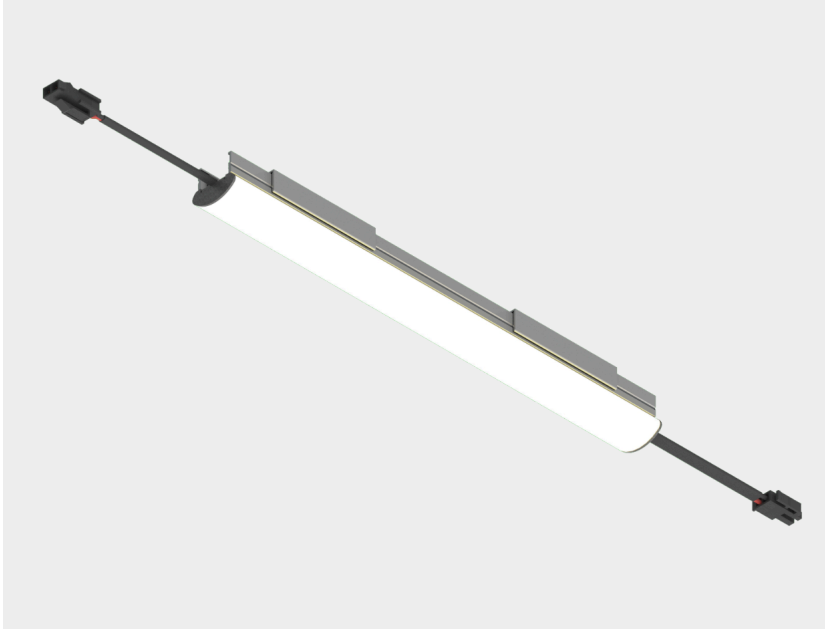

### Gövde

Mat natürel eloksallı, alüminyum ekstrüzyon profil ve çelik montaj aksesuarı. Alüminyum sonlama kapağı.

### Difüzör

Homojen ışık dağılımı sağlayan, opal beyaz polikarbon difüzör.

### LED

50.000 saat ömürlü, yüksek etkinlik faktörüne ve renksel geriverime sahip mid power led.

### Sürücü

24V harici tip. Sabit akım çıkışlı sisteme sahip yüksek verimli led sürücü.

\*Andz.

Tip Kodu	Güç (w)	CCT (K)	Işık Akısı (lm)	CRI	V/Hz	Ağırlık (Kg)	Montaj Ölçüsü (mm)
SD0250CVU.05.30	5	3000	320	>80	220 - 240 / 50 - 60	0,1	250
SD0500CVU.10.30	10	3000	640	80	220 - 240 / 50 - 60	0,2	500
SD1000CVU.20.30	20	3000	1250	>80	220 - 240 / 50 - 60	0,4	1000
SD1250CVU.25.30	25	3000	1250	>80	220 - 240 / 50 - 60	0,5	1250
SD1750CVU.35.30	35	3000	2250	>80	220 - 240 / 50 - 60	0,7	1750
SD2000CVU.42.30	42	3000	2550	>80	220 - 240 / 50 - 60	0,8	2000