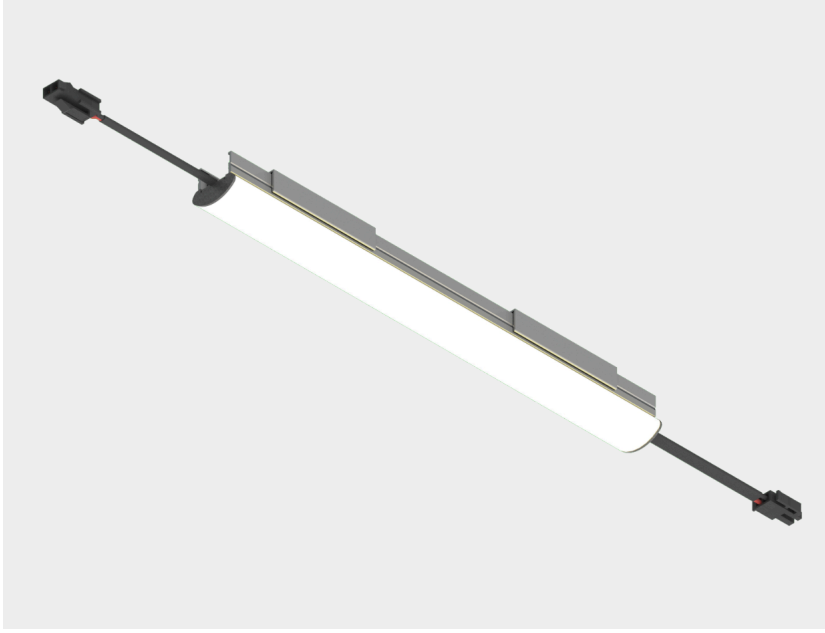

### Gövde

Mat natürel eloksallı, alüminyum ekstrüzyon profil ve çelik montaj aksesuarı. Alüminyum sonlama kapağı.

### Difüzör

Homojen ışık dağılımı sağlayan, opal beyaz polikarbon difüzör.

### LED

L90  $\geq$ 100.000 saat, yüksek etkinlik faktörüne ve renksel geriverime sahip mid power led.

### Sürücü

24V harici tip. Sabit akım çıkışlı sisteme sahip yüksek verimli led sürücü.

\*Andz.

Tip Kodu	Güç (w)	CCT (K)	Işık Akısı (lm)	CRI	V/Hz	Ağırlık (Kg)	Montaj Ölçüsü (mm)
SD0250CVU.05.30	5	3000	320	>80	220 - 240 / 50 - 60	0,1	250
SD0500CVU.10.30	10	3000	640	80	220 - 240 / 50 - 60	0,2	500
SD1000CVU.20.30	20	3000	1250	>80	220 - 240 / 50 - 60	0,4	1000
SD1250CVU.25.30	25	3000	1250	>80	220 - 240 / 50 - 60	0,5	1250
SD1750CVU.35.30	35	3000	2250	>80	220 - 240 / 50 - 60	0,7	1750
SD2000CVU.42.30	42	3000	2550	>80	220 - 240 / 50 - 60	0,8	2000