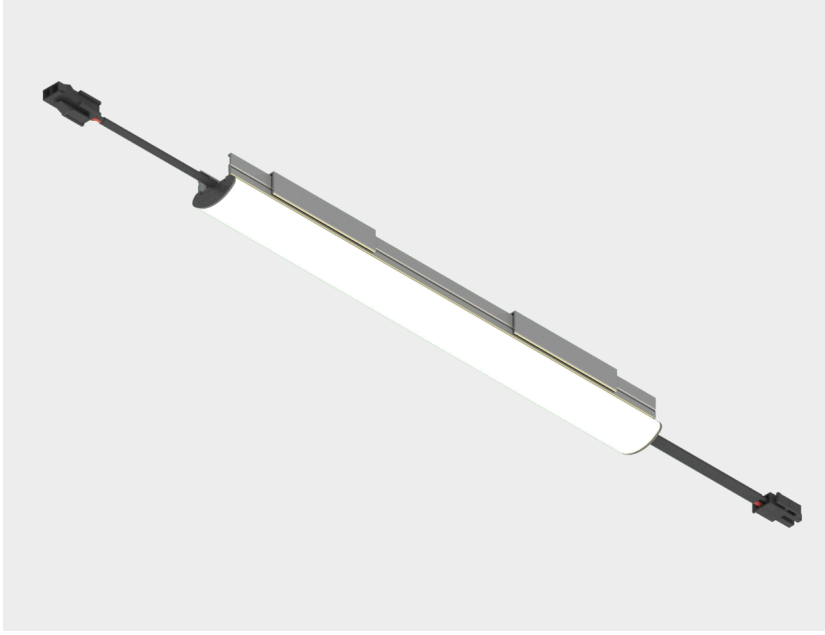

CVU Serisi

Gövde

Mat natürel eloksallı, alüminyum ekstrüzyon profil ve çelik montaj aksesuarı. Alüminyum sonlama kapağı.

Difüzör

Homojen ışık dağılımı sağlayan, opal beyaz polikarbon difüzör.

LED

50.000 saat ömürlü, yüksek etkinlik faktörüne ve renksel geriverime sahip mid power led.

Sürücü

24V harici tip. Sabit akım çıkışlı sisteme sahip yüksek verimli led sürücü.

*Andz.

Tip Kodu	Güç (w)	CCT (K)	Işık Akısı (lm)	CRI	V/Hz	Ağırlık (Kg)	Montaj Ölçüsü (mm)
SD0250CVU.05.30	5	3000	320	>80	220 - 240 / 50 - 60	0,1	250
SD0500CVU.10.30	10	3000	640	80	220 - 240 / 50 - 60	0,2	500
SD1000CVU.20.30	20	3000	1250	>80	220 - 240 / 50 - 60	0,4	1000
SD1250CVU.25.30	25	3000	1250	>80	220 - 240 / 50 - 60	0,5	1250
SD1750CVU.35.30	35	3000	2250	>80	220 - 240 / 50 - 60	0,7	1750
SD2000CVU.42.30	42	3000	2550	>80	220 - 240 / 50 - 60	0,8	2000