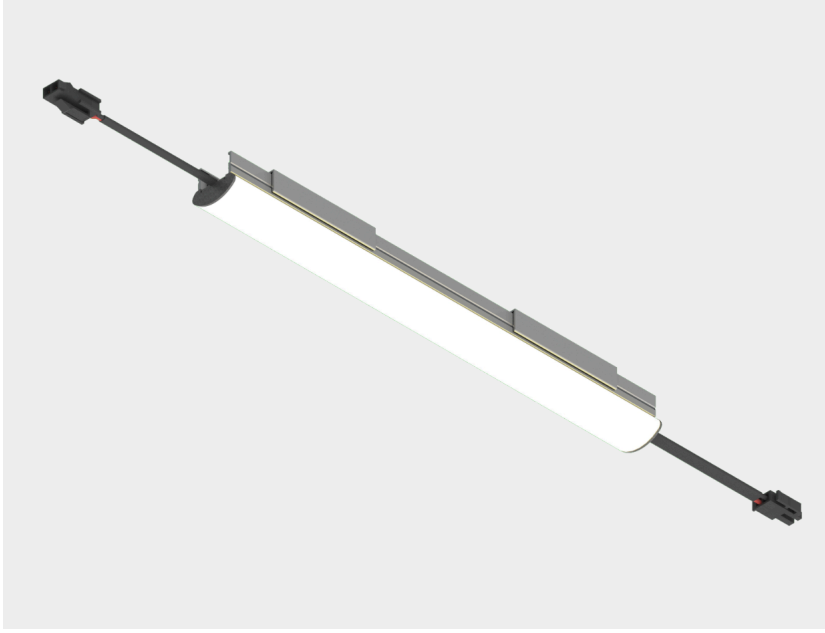

CVU Serisi

Gövde

Mat natürel eloksallı, alüminyum ekstrüzyon profil ve çelik montaj aksesuarı. Alüminyum sonlama kapağı.

Difüzör

Homojen ışık dağılımı sağlayan, opal beyaz polikarbon difüzör.

LED

L90 \geq 100.000 saat, yüksek etkinlik faktörüne ve renksel geriverime sahip mid power led.

Sürücü

24V harici tip. Sabit akım çıkışlı sisteme sahip yüksek verimli led sürücü.

*Andz.

Tip Kodu	Güç (w)	CCT (K)	Işık Akısı (lm)	CRI	V/Hz	Ağırlık (Kg)	Montaj Ölçüsü (mm)
SD0250CVU.05.30	5	3000	320	>80	220 - 240 / 50 - 60	0,1	250
SD0500CVU.10.30	10	3000	640	80	220 - 240 / 50 - 60	0,2	500
SD1000CVU.20.30	20	3000	1250	>80	220 - 240 / 50 - 60	0,4	1000
SD1250CVU.25.30	25	3000	1250	>80	220 - 240 / 50 - 60	0,5	1250
SD1750CVU.35.30	35	3000	2250	>80	220 - 240 / 50 - 60	0,7	1750
SD2000CVU.42.30	42	3000	2550	>80	220 - 240 / 50 - 60	0,8	2000