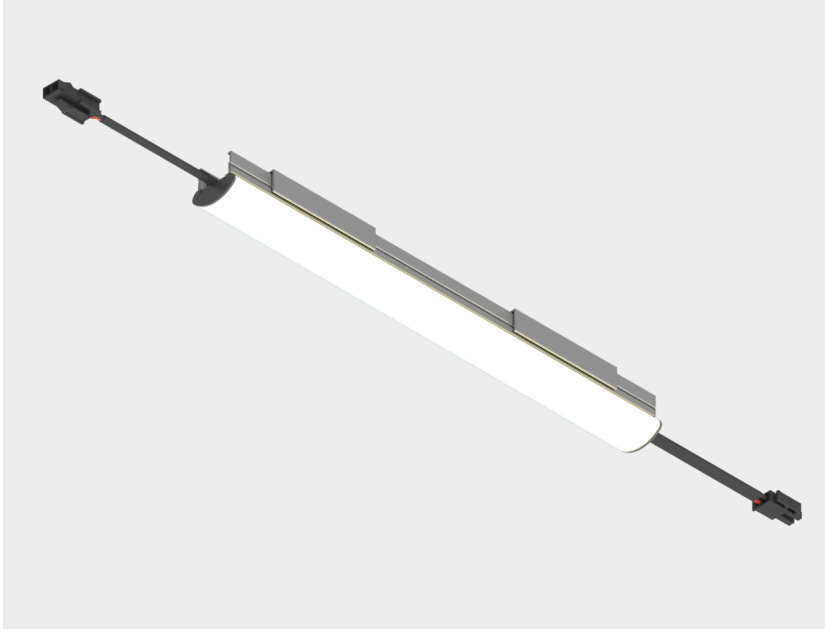

CVU Serisi

Gövde

Mat natürel eloksallı, alüminyum ekstrüzyon profil ve çelik montaj aksesuarı. Alüminyum sonlama kapağı.

Difüzör

Homojen ışık dağılımı sağlayan, opal beyaz polikarbon difüzör.

LED

50.000 saat ömürlü, yüksek etkinlik faktörüne ve renksel geriverime sahip mid power led.

Sürücü

24V harici tip. Sabit akım çıkışlı sisteme sahip yüksek verimli led sürücü.

*Andz.

Tip Kodu	Güç (w)	CCT (K)	Işık Akısı (lm)	CRI	V/Hz	Ağırlık (Kg)	Montaj Ölçüsü (mm)
SD0250CVU.05.30	5	3000	320	>80	220 - 240 / 50 - 60	0,1	250
SD0500CVU.10.30	10	3000	640	80	220 - 240 / 50 - 60	0,2	500
SD1000CVU.20.30	20	3000	1250	>80	220 - 240 / 50 - 60	0,4	1000
SD1250CVU.25.30	25	3000	1250	>80	220 - 240 / 50 - 60	0,5	1250
SD1750CVU.35.30	35	3000	2250	>80	220 - 240 / 50 - 60	0,7	1750
SD2000CVU.42.30	42	3000	2550	>80	220 - 240 / 50 - 60	0,8	2000