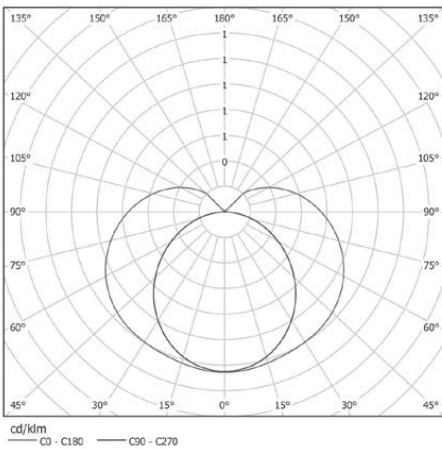

SP 0600 AYN

Gövde

Alüminyum ekstrüzyon profil ve çelik montaj aksesuarlı.

DifüzörHomojen ışık dağılımı sağlayan, opal beyaz polikarbon difüzör.

Led

L70B50 ye göre ≥ 50.000 saat, yüksek etkinlik faktörüne ve renksel geriverime sahip mid power.

SürücüSabit akım çıkışlı sisteme sahip yüksek gerilimli, $Pf \geq 0.90$.

Renk* Mat naturel eloksallı, sonlamalar gri boyalı
* Beyaz (RAL 9016)

Tip Kodu	Güç (w)	CCT (K)	Işık Akısı (lm)	CRI	V/Hz	Ağırlık (Kg)	L (mm)
SPAYN.600.14.30	14	3000	1250	>80	220 - 240 / 50 - 60	0,9	620
SPAYN.600.14.40	14	4000	1320	>80	220 - 240 / 50 - 60	0,9	620
SPAYN.900.20.30	20	3000	1870	>80	220 - 240 / 50 - 60	1,2	900
SPAYN.900.20.40	20	4000	1990	>80	220 - 240 / 50 - 60	1,2	900
SPAYN.1200.27.30	27	3000	2490	>80	220 - 240 / 50 - 60	1,5	1180
SPAYN.1200.27.40	27	4000	2650	>80	220 - 240 / 50 - 60	1,5	1180
SPAYN.1500.34.30	34	3000	3110	>80	220 - 240 / 50 - 60	1,7	1460
SPAYN.1500.34.40	34	4000	3310	>80	220 - 240 / 50 - 60	1,7	1460