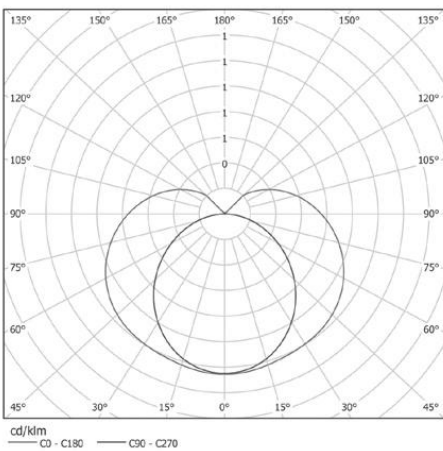

Tip Kodu	Güç (w)	CCT (K)	Işık Akısı (lm)	CRI	V/Hz	Ağırlık (Kg)	L (mm)
SPAYN.600.14.30	14	3000	1250	>80	220 - 240 / 50 - 60	0,9	620
SPAYN.600.14.40	14	4000	1320	>80	220 - 240 / 50 - 60	0,9	620
SPAYN.900.20.30	20	3000	1870	>80	220 - 240 / 50 - 60	1,2	900
SPAYN.900.20.40	20	4000	1990	>80	220 - 240 / 50 - 60	1,2	900
SPAYN.1200.27.30	27	3000	2490	>80	220 - 240 / 50 - 60	1,5	1180
SPAYN.1200.27.40	27	4000	2650	>80	220 - 240 / 50 - 60	1,5	1180
SPAYN.1500.34.30	34	3000	3110	>80	220 - 240 / 50 - 60	1,7	1460
SPAYN.1500.34.40	34	4000	3310	>80	220 - 240 / 50 - 60	1,7	1460