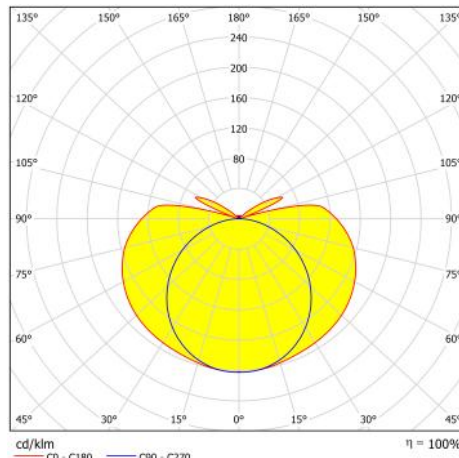

SP 0600 AYN

Gövde

Alüminyum ekstrüzyon profil ve çelik montaj aksesuarlı.

DifüzörHomojen ışık dağılımı sağlayan, opal beyaz polikarbon difüzör.

Led

L70B50 ye göre ≥ 50.000 saat, yüksek etkinlik faktörüne ve renksel geriverime sahip mid power.

SürücüSabit akım çıkışlı sisteme sahip yüksek geriverimli, $Pf \geq 0.90$.

Renk* Mat naturel eloksallı, sonlamalar gri boyalı
* Beyaz (RAL 9016)

Tip Kodu	Güç (w)	CCT (K)	Işık Akısı (lm)	CRI	V/Hz	Ağırlık (Kg)	L (mm)
SPAYN.600.14.30	14	3000	1250	>80	220 - 240 / 50 - 60	0,9	620
SPAYN.600.14.40	14	4000	1320	>80	220 - 240 / 50 - 60	0,9	620
SPAYN.900.20.30	20	3000	1870	>80	220 - 240 / 50 - 60	1,2	900
SPAYN.900.20.40	20	4000	1990	>80	220 - 240 / 50 - 60	1,2	900
SPAYN.1200.27.30	27	3000	2490	>80	220 - 240 / 50 - 60	1,5	1180
SPAYN.1200.27.40	27	4000	2650	>80	220 - 240 / 50 - 60	1,5	1180
SPAYN.1500.34.30	34	3000	3110	>80	220 - 240 / 50 - 60	1,7	1460
SPAYN.1500.34.40	34	4000	3310	>80	220 - 240 / 50 - 60	1,7	1460

SP 1500 AYN