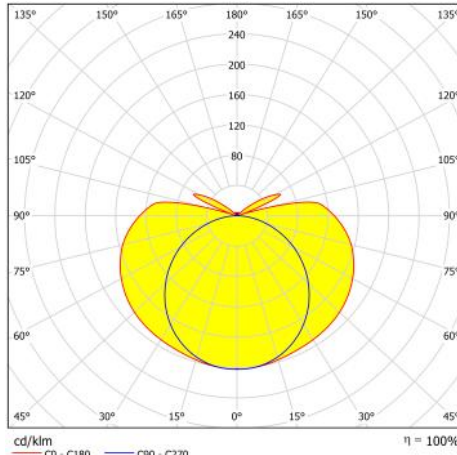

SP 0600 AYN

Gövde

Alüminyum ekstrüzyon profil ve çelik montaj aksesuarlı.

DifüzörHomojen ışık dağılımı sağlayan, opal beyaz polikarbon difüzör.

Led

L70B50 ye göre ≥ 50.000 saat, yüksek etkinlik faktörüne ve renksel geriverime sahip mid power.

SürücüSabit akım çıkışlı sisteme sahip yüksek geriverimli, $Pf \geq 0.90$.

Renk* Mat naturel eloksallı, sonlamalar gri boyalı
* Beyaz (RAL 9016)

Tip Kodu	Güç (w)	CCT (K)	Işık Akısı (lm)	CRI	V/Hz	Ağırlık (Kg)	L (mm)
SPAYN.600.14.30	14	3000	1250	>80	220 - 240 / 50 - 60	0,9	620
SPAYN.600.14.40	14	4000	1320	>80	220 - 240 / 50 - 60	0,9	620
SPAYN.900.20.30	20	3000	1870	>80	220 - 240 / 50 - 60	1,2	900
SPAYN.900.20.40	20	4000	1990	>80	220 - 240 / 50 - 60	1,2	900
SPAYN.1200.27.30	27	3000	2490	>80	220 - 240 / 50 - 60	1,5	1180
SPAYN.1200.27.40	27	4000	2650	>80	220 - 240 / 50 - 60	1,5	1180
SPAYN.1500.34.30	34	3000	3110	>80	220 - 240 / 50 - 60	1,7	1460
SPAYN.1500.34.40	34	4000	3310	>80	220 - 240 / 50 - 60	1,7	1460

SP 1500 AYN