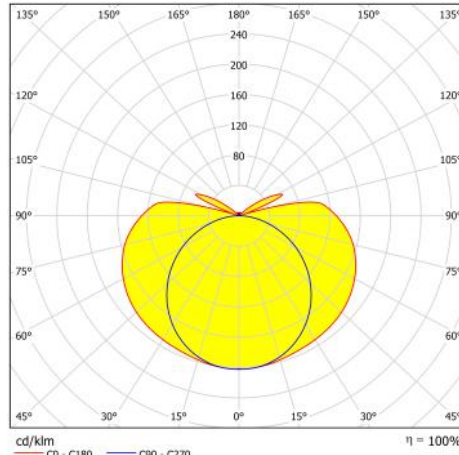

SP 0600 AYN

Gövde

Alüminyum ekstrüzyon profil ve çelik montaj aksesuarlı.

DifüzörHomojen ışık dağılımı sağlayan, opal beyaz polikarbon difüzör.

Led

L90 $\geq$ 100.000 saat, yüksek etkinlik faktörüne ve renksel geriverime sahip mid power.

SürücüSabit akım çıkışlı sisteme sahip yüksek geriverimli, P $\geq$ 0.90.

Renk* Mat naturel eloksallı, sonlamalar gri boyalı
* Beyaz (RAL 9016)

Tip Kodu	Güç (w)	CCT (K)	Işık Akısı (lm)	CRI	V/Hz	Ağırlık (Kg)	L (mm)
SPAYN.600.14.30	14	3000	1250	>80	220 - 240 / 50 - 60	0,9	620
SPAYN.600.14.40	14	4000	1320	>80	220 - 240 / 50 - 60	0,9	620
SPAYN.900.20.30	20	3000	1870	>80	220 - 240 / 50 - 60	1,2	900
SPAYN.900.20.40	20	4000	1990	>80	220 - 240 / 50 - 60	1,2	900
SPAYN.1200.27.30	27	3000	2490	>80	220 - 240 / 50 - 60	1,5	1180
SPAYN.1200.27.40	27	4000	2650	>80	220 - 240 / 50 - 60	1,5	1180
SPAYN.1500.34.30	34	3000	3110	>80	220 - 240 / 50 - 60	1,7	1460
SPAYN.1500.34.40	34	4000	3310	>80	220 - 240 / 50 - 60	1,7	1460

SP 1500 AYN