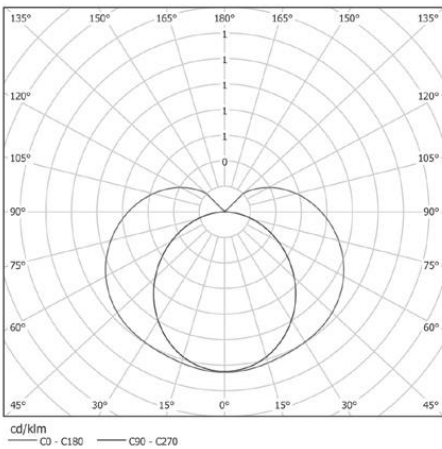

SP 0600 AYN (1)