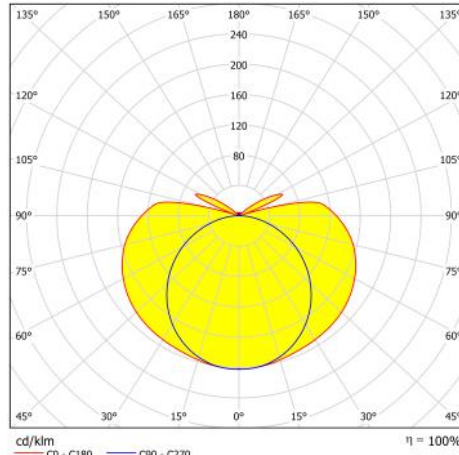

SP 0600 AYN

Gövde

Alüminyum ekstrüzyon profil ve çelik montaj aksesuarlı.

DifüzörHomojen ışık dağılımı sağlayan, opal beyaz polikarbon difüzör.

Led

L70B50 ye göre ≥ 50.000 saat, yüksek etkinlik faktörüne ve renksel geriverime sahip mid power.

SürücüSabit akım çıkışlı sisteme sahip yüksek gerilimli, $Pf \geq 0.90$.

Renk* Mat naturel eloksallı, sonlamalar gri boyalı
* Beyaz (RAL 9016)

Tip Kodu	Güç (w)	CCT (K)	Işık Akısı (lm)	CRI	V/Hz	Ağırlık (Kg)	L (mm)
SPAYN.600.14.30	14	3000	1250	>80	220 - 240 / 50 - 60	0,9	620
SPAYN.600.14.40	14	4000	1320	>80	220 - 240 / 50 - 60	0,9	620
SPAYN.900.20.30	20	3000	1870	>80	220 - 240 / 50 - 60	1,2	900
SPAYN.900.20.40	20	4000	1990	>80	220 - 240 / 50 - 60	1,2	900
SPAYN.1200.27.30	27	3000	2490	>80	220 - 240 / 50 - 60	1,5	1180
SPAYN.1200.27.40	27	4000	2650	>80	220 - 240 / 50 - 60	1,5	1180
SPAYN.1500.34.30	34	3000	3110	>80	220 - 240 / 50 - 60	1,7	1460
SPAYN.1500.34.40	34	4000	3310	>80	220 - 240 / 50 - 60	1,7	1460

SP 1500 AYN