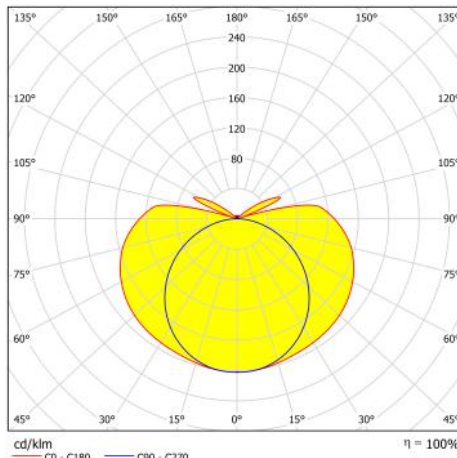

SP 0600 AYN

Gövde

Alüminyum ekstrüzyon profil ve çelik montaj aksesuarlı.

DifüzörHomojen ışık dağılımı sağlayan, opal beyaz polikarbon difüzör.

Led

L70B50 ye göre ≥ 50.000 saat, yüksek etkinlik faktörüne ve renksel geriverime sahip mid power.

SürücüSabit akım çıkışlı sisteme sahip yüksek gerilimli, $Pf \geq 0.90$.

Renk* Mat naturel eloksallı, sonlamalar gri boyalı
* Beyaz (RAL 9016)

Tip Kodu	Güç (w)	CCT (K)	Işık Akısı (lm)	CRI	V/Hz	Ağırlık (Kg)	L (mm)
SPAYN.600.14.30	14	3000	1250	>80	220 - 240 / 50 - 60	0,9	620
SPAYN.600.14.40	14	4000	1320	>80	220 - 240 / 50 - 60	0,9	620
SPAYN.900.20.30	20	3000	1870	>80	220 - 240 / 50 - 60	1,2	900
SPAYN.900.20.40	20	4000	1990	>80	220 - 240 / 50 - 60	1,2	900
SPAYN.1200.27.30	27	3000	2490	>80	220 - 240 / 50 - 60	1,5	1180
SPAYN.1200.27.40	27	4000	2650	>80	220 - 240 / 50 - 60	1,5	1180
SPAYN.1500.34.30	34	3000	3110	>80	220 - 240 / 50 - 60	1,7	1460
SPAYN.1500.34.40	34	4000	3310	>80	220 - 240 / 50 - 60	1,7	1460

SP 1500 AYN