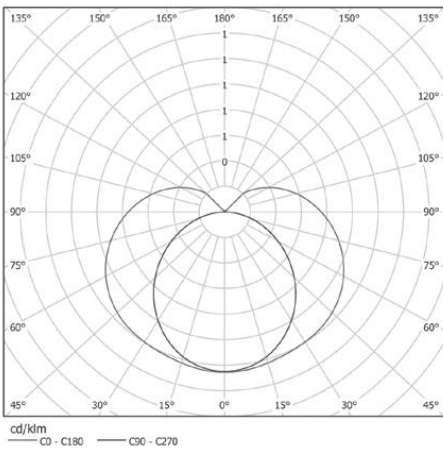

SP 0600 AYN

Gövde

Alüminyum ekstrüzyon profil ve çelik montaj aksesuarlı.

DifüzörHomojen ışık dağılımı sağlayan, opal beyaz polikarbon difüzör.

Led

L70B50 ye göre ≥ 50.000 saat, yüksek etkinlik faktörüne ve renksel geriverime sahip mid power.

SürücüSabit akım çıkışlı sisteme sahip yüksek geriverimli, $Pf \geq 0.90$.

Renk* Mat naturel eloksallı, sonlamalar gri boyalı
* Beyaz (RAL 9016)

Tip Kodu	Güç (w)	CCT (K)	Işık Akısı (lm)	CRI	V/Hz	Ağırlık (Kg)	L (mm)
SPAYN.600.14.30	14	3000	1250	>80	220 - 240 / 50 - 60	0,9	620
SPAYN.600.14.40	14	4000	1320	>80	220 - 240 / 50 - 60	0,9	620
SPAYN.900.20.30	20	3000	1870	>80	220 - 240 / 50 - 60	1,2	900
SPAYN.900.20.40	20	4000	1990	>80	220 - 240 / 50 - 60	1,2	900
SPAYN.1200.27.30	27	3000	2490	>80	220 - 240 / 50 - 60	1,5	1180
SPAYN.1200.27.40	27	4000	2650	>80	220 - 240 / 50 - 60	1,5	1180
SPAYN.1500.34.30	34	3000	3110	>80	220 - 240 / 50 - 60	1,7	1460
SPAYN.1500.34.40	34	4000	3310	>80	220 - 240 / 50 - 60	1,7	1460