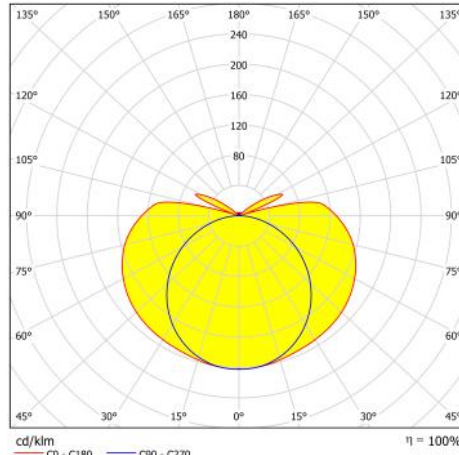

SP 0600 AYN

Gövde

Alüminyum ekstrüzyon profil ve çelik montaj aksesuarlı.

Difüzör Homojen ışık dağılımı sağlayan, opal beyaz polikarbon difüzör.

Led

L70B50 ye göre ≥ 50.000 saat, yüksek etkinlik faktörüne ve renksel geriverime sahip mid power.

Sürücü Sabit akım çıkışlı sisteme sahip yüksek gerilimli, $Pf \geq 0.90$.

Renk* Mat naturel eloksallı, sonlamalar gri boyalı
* Beyaz (RAL 9016)

Tip Kodu	Güç (w)	CCT (K)	Işık Akısı (lm)	CRI	V/Hz	Ağırlık (Kg)	L (mm)
SPAYN.600.14.30	14	3000	1250	>80	220 - 240 / 50 - 60	0,9	620
SPAYN.600.14.40	14	4000	1320	>80	220 - 240 / 50 - 60	0,9	620
SPAYN.900.20.30	20	3000	1870	>80	220 - 240 / 50 - 60	1,2	900
SPAYN.900.20.40	20	4000	1990	>80	220 - 240 / 50 - 60	1,2	900
SPAYN.1200.27.30	27	3000	2490	>80	220 - 240 / 50 - 60	1,5	1180
SPAYN.1200.27.40	27	4000	2650	>80	220 - 240 / 50 - 60	1,5	1180
SPAYN.1500.34.30	34	3000	3110	>80	220 - 240 / 50 - 60	1,7	1460
SPAYN.1500.34.40	34	4000	3310	>80	220 - 240 / 50 - 60	1,7	1460

SP 1500 AYN