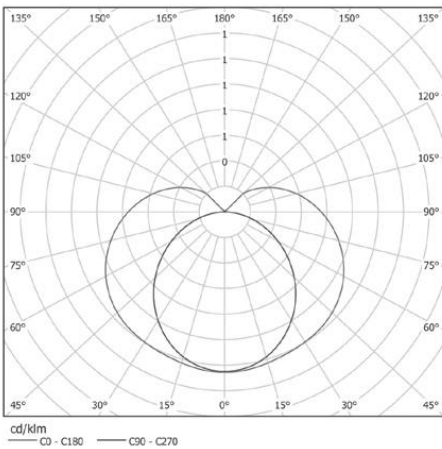

SP 0600 AYN

Gövde

Alüminyum ekstrüzyon profil ve çelik montaj aksesuarlı.

Difüzör Homojen ışık dağılımı sağlayan, opal beyaz polikarbon difüzör.

Led

L70B50 ye göre ≥ 50.000 saat, yüksek etkinlik faktörüne ve renksel geriverime sahip mid power.

Sürücü Sabit akım çıkışlı sisteme sahip yüksek gerilimli, $Pf \geq 0.90$.

Renk* Mat naturel eloksallı, sonlamalar gri boyalı
* Beyaz (RAL 9016)

Tip Kodu	Güç (w)	CCT (K)	Işık Akısı (lm)	CRI	V/Hz	Ağırlık (Kg)	L (mm)
SPAYN.600.14.30	14	3000	1250	>80	220 - 240 / 50 - 60	0,9	620
SPAYN.600.14.40	14	4000	1320	>80	220 - 240 / 50 - 60	0,9	620
SPAYN.900.20.30	20	3000	1870	>80	220 - 240 / 50 - 60	1,2	900
SPAYN.900.20.40	20	4000	1990	>80	220 - 240 / 50 - 60	1,2	900
SPAYN.1200.27.30	27	3000	2490	>80	220 - 240 / 50 - 60	1,5	1180
SPAYN.1200.27.40	27	4000	2650	>80	220 - 240 / 50 - 60	1,5	1180
SPAYN.1500.34.30	34	3000	3110	>80	220 - 240 / 50 - 60	1,7	1460
SPAYN.1500.34.40	34	4000	3310	>80	220 - 240 / 50 - 60	1,7	1460