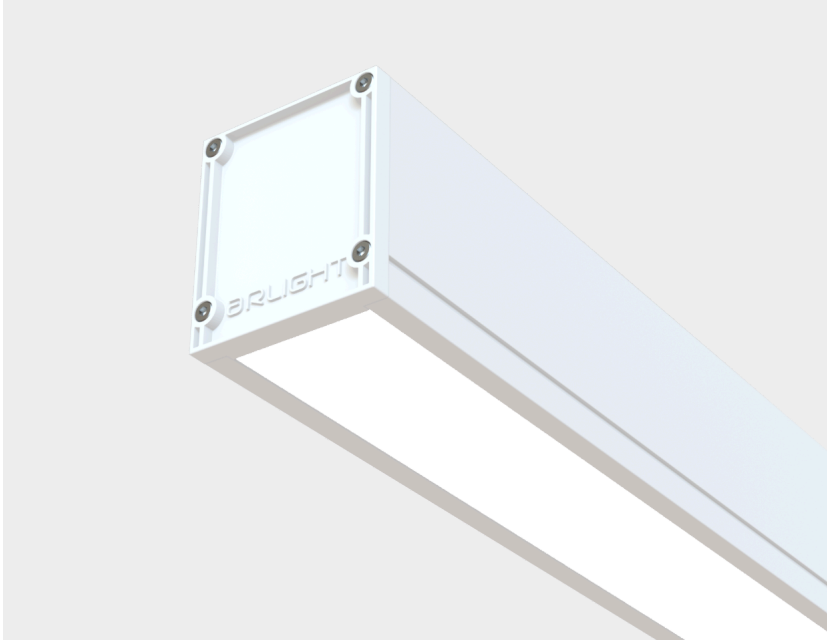

FORTA

Sadelğin ve şıklığın uyumu Forta ile tanışın. Alüminyum etanj ürünü olan Forta ince düşünülmüş optimum tasarıma sahip ve oldukça ekonomiktir. Metro istasyonları, genel endüstriyel alanlar, depo ve nemli hacimlerde kullanılabilir. Dilerseniz ofis ortamınızda ya da şıklıktan ödün vermeyeceğiniz mutfağınızda tercih edebilirsiniz. 60 cm'den 150 cm'ye kadar dört farklı boydan dilediğinizi seçin. Düz lensli ürünlere göre daha verimli ve mükemmel derecede homojen görünümüne sahiptir. Pratik ve kolay kurulum imkânı sunar. Endüstriyel alanlarınızın modern bakış açısı hızlıca yerini almaya hazır.

Gövde

Alüminyum ekstrüzyon profil

Difüzör

Homojen ışık dağılımı sağlayan, opal beyaz akrilik difüzör

Led

Yüksek etkinlik faktörüne ve renksel geriverime sahip mid power led
L90 \geq 100.000 saat

Sürücü

Sabit akım çıkışlı sisteme sahip yüksek geri verimli
Pf>0.90